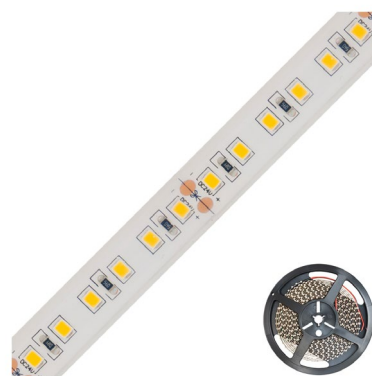

Produktdatenblatt | LED-Strips

Artikelnummer:	LSTRSB6824603540
Serienname:	
EAN:	4037293022569
Zolltarif:	94054231900

5 Jahre Garantie

Artikelbeschreibung

LED-Strip ▪ IP68 ▪ 24V/DC ▪ 9,6W/m ▪ 651lm/m ▪ 120LED/m
 ▪ 5m-Rolle ▪ 4000K ▪ max. Einspeiselänge: 5m ▪ UV-, Chlor-,
 Salzwasser- beständig

Kürzbarer und flexibler LED-Strip mit hochleistungs LED-Chips. Dank der auf dem Strip verbauten LED-Chips lassen sich verschiedenste Anwendungen, wie z. B. direkte oder indirekte Beleuchtung für Wohnzimmer, Schlafzimmer, Flur, Bad, etc. energiesparend und effizient umsetzen. Auch Projekte mit gehobenen Ansprüchen bezüglich der Lichtausbeute lassen sich mit diesen Strips realisieren. Dank der gegebenen Schutzart kann der Strip auch unter Wasser eingesetzt werden. Da der Strip außerdem UV-, Chlor, Salzwasser-, und Lösemittel- beständig ist (nicht Meerwasserbeständig), sind im Vergleich zu anderen Strips unzählige weitere Einsatzmöglichkeiten gegeben. Wichtig: Um ein überhitzen des Strips zu vermeiden, darf dieser nur auf wärmeleitenden Untergründen verbaut werden, vorzugsweise in Aluminiumprofilen. Die Lichtausbeute beträgt 651lm pro Meter.