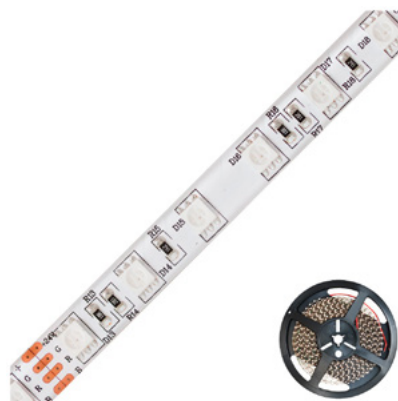

### Artikelbeschreibung

- LED-Strip ■ IP54 ■ 24V/DC ■ 14,4W/m ■ max. 407lm/m
- 60LED/m ■ 5m-Rolle ■ RGB ■ max. Einspeiselänge: 5m
- UV-beständig

Kürzbarer und flexibler RGB LED-Strip mit hochleistungs LED-Chips. Die auf diesem Strip verbauten superbright LED-Chips erreichen im Vergleich zu herkömmlichen LED-Chips eine deutlich höhere Lichtausbeute bei gleicher Leistungsaufnahme, bzw. vergleichbare Lichtausbeute bei geringerer Leistungsaufnahme. Der RGB-Strip ist perfekt geeignet, um die verschiedensten Beleuchtungsszenarien umzusetzen. Ganz egal, ob Ambientebeleuchtung in z. B. Wohnzimmer, Schlafzimmer Flur, oder vieles mehr. Der Phantasie sind nahezu keine Grenzen gesetzt. Wichtig: Um ein überhitzen des Strips zu vermeiden, darf dieser nur auf wärmeleitenden Untergründen verbaut werden, vorzugsweise in Aluminiumprofilen. Die technischen Angaben sind Maximalwerte und werden nur bei voller Leistung erreicht. Der Strip ist außerdem UV-beständig. Die Lichtausbeute beträgt max. 407lm pro Meter.