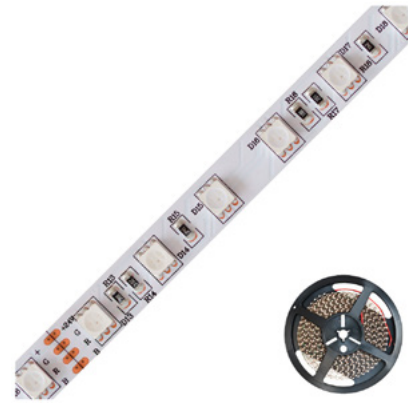

### Artikelbeschreibung

LED-Strip ■ IP20 ■ 24V/DC ■ 14,4W/m ■ max. 414lm/m  
 ■ 60LED/m ■ 5m-Rolle ■ RGB ■ max. Einspeiselänge: 5m

Kürzbarer und flexibler RGB-LED-Strip mit hochleistungs LED-Chips. Die auf diesem Strip verbauten superbright LED-Chips erreichen im Vergleich zu herkömmlichen LED-Chips eine deutlich höhere Lichtausbeute bei gleicher Leistungsaufnahme, bzw. vergleichbare Lichtausbeute bei geringerer Leistungsaufnahme. Der RGB-Strip ist perfekt geeignet, um die verschiedensten Beleuchtungsszenarien umzusetzen. Ganz egal, ob Ambientebeleuchtung in z. B. Wohnzimmer, Schlafzimmer Flur, oder vieles mehr. Der Phantasie sind nahezu keine Grenzen gesetzt. Wichtig: Um ein überhitzen des Strips zu vermeiden, darf dieser nur auf Wärmeleitenden Untergründen verbaut werden, vorzugsweise in Aluminiumprofilen. Die technischen Angaben sind Maximalwerte und werden nur bei voller Leistung erreicht. Die Lichtausbeute beträgt max. 414lm pro Meter.

### Technische Spezifikation (ETIM 8 - EC002706)

Montageart	Aufbau/Einbau	Mit Anschlussset	nein
Schutzklasse	III	Mit Endstück	nein
Breite (mm)	10,00	Anzahl der Leuchtmittel pro Meter	60,00
Ausführung	Band	Lampenspannung (V)	24,00
Anschlussart	löten	Lichtfarbe	RGB
Ausstrahlungswinkel (°)	120,00	Konstant-Lichtstrom-Regelung	nein
Spannungsart	DC	Lichtstrom je Meter (lm)	414,00
Betriebsgerät	LED-Betriebsgerät spannungsgesteuert	IFTTT-Unterstützung verfügbar	nein
Selbstklebend	ja	Kompatibel mit Apple HomeKit	nein
Geeignet für Dimmer	ja	Kompatibel mit Google Assistant	nein
Polzahl	4,00	Kompatibel mit Amazon Alexa	nein
Länge (mm)	5.000,00	Lichtstromrückgang bei mittl. Nutzungsdauer 50.000 h bei 25 °C Umgebungstemp. (%)	30,00
Höhe/Tiefe (mm)	2,00	Farbtemperatur einstellbar	nein
Leuchtmittel	LED nicht austauschbar	Ausstrahlungswinkel einstellbar	nein
Schutzart (IP)	IP20	Austauschbares Betriebsgerät	nein
Mit Schutzabdeckung	nein		
Lampenleistung je Meter (W)	14,40		
Länge der einzelnen Abschnitte (mm)	100,00		