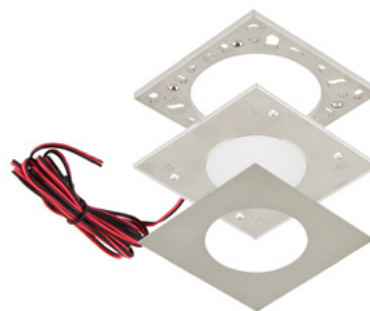

Artikelnummer:	<b>L124251302</b>
Serienname:	-
EAN:	4037293018401
Zolltarif:	94054231000

**Artikelbeschreibung**

LED Ein- /Anbauleuchte ■ quad. ■ EDS-optik ■ IP20 ■ 12V/DC  
 ■ 2,5W ■ 3000K ■ 100lm

Die Ein- und Anbauleuchte eignet sich auf Grund der flachen Bauform perfekt für den Möbelbau, kann aber natürlich auch als Deckenleuchte eingesetzt werden. Die zwei Schraublöcher zur Befestigung werden von der Metallabdeckung im Edelstahl-Design verdeckt, welche wiederum magnetisch an der Leuchte befestigt wird. Für den Einsatz als Einbauleuchte kann der Aufbaurahmen, welcher ebenfalls magnetisch an der Rückseite befestigt ist, einfach abgenommen werden. An der Leuchte befindet sich eine 2m lange Anschlussleitung mit freien Aderenden.