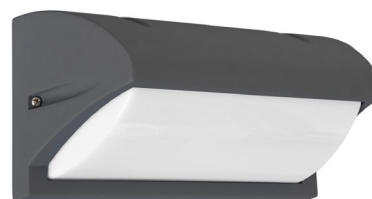

Produktdatenblatt | Wandanbau - LED

Artikelnummer:	WLRR1101502
Serienname:	
EAN:	4037293018371
Zolltarif:	94051190900

Artikelbeschreibung

LED Wandanbau ▪ downlight ▪ anthrazit ▪ IP54 ▪ 220-240V
 ▪ 10W ▪ 3000K ▪ 750lm

Die LED Wandleuchte ist aus Aluminium im Druckgussverfahren gefertigt. Dank der gegebenen Schutzart kann diese sowohl im Innen-, als auch Außenbereich zum Einsatz gebracht werden. Durch die moderne Form ist die Leuchte perfekt für alle Anwendungen geeignet, mit denen besondere Lichteffekte geschaffen werden sollen. Somit lassen sich nicht nur Hausfassaden gekonnt in Szene setzen, sondern z. B. auch Treppenhäuser, bzw. Treppenauf-/abgänge perfekt ausleuchten und natürlich vieles mehr.