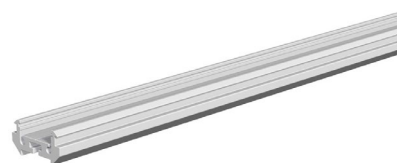

| | |
|----------------|-----------------|
| Artikelnummer: | APRE 300 |
| Serienname: | |
| EAN: | 4037293008372 |
| Zolltarif: | 76042990900 |

5 Jahre Garantie

Artikelbeschreibung

Eck-Profil ▪ Aluminium-Profil ▪ 300cm ▪ Alu eloxiert

Das Aluminiumprofil fungiert sowohl als Kühlkörper bei der Montage von LED-Strips, kann aber z. B. auch als Kabelkanal eingesetzt werden. Durch den Einsatz verschiedener, separat erhältlicher Abdeckungen, lassen sich zahlreiche Beleuchtungsszenarien realisieren. Zusätzlich ergeben sich durch Kombinationsmöglichkeiten mit anderen Aluminiumprofilen und einem umfangreichen Zubehörangebot vielfältige Gestaltungs- und Einsatzmöglichkeiten, ganz egal ob als Effektbeleuchtung, Wellnessbeleuchtung oder Dekoration zu Hause, in der Gastronomie, Messebau und vieles mehr. Einsatz im Außenbereich nur bei fachgerechter Montage und Verwendung eines LED-Strips mit entsprechender Schutzart. Technische Daten: Material: Aluminium eloxiert Schutzklasse: IP20

Technische Spezifikation (ETIM 8 - EC002557)

| | | | |
|------------------------------|------------|-------------|-----------|
| Farbe | Aluminium | Werkstoff | Aluminium |
| Breite (mm) | 20,00 | Transparent | nein |
| Höhe (mm) | 10,60 | Zubehör | ja |
| Art des Zubehörs/Ersatzteils | Kabelkanal | Ersatzteil | nein |
| Länge (mm) | 3.000,00 | | |