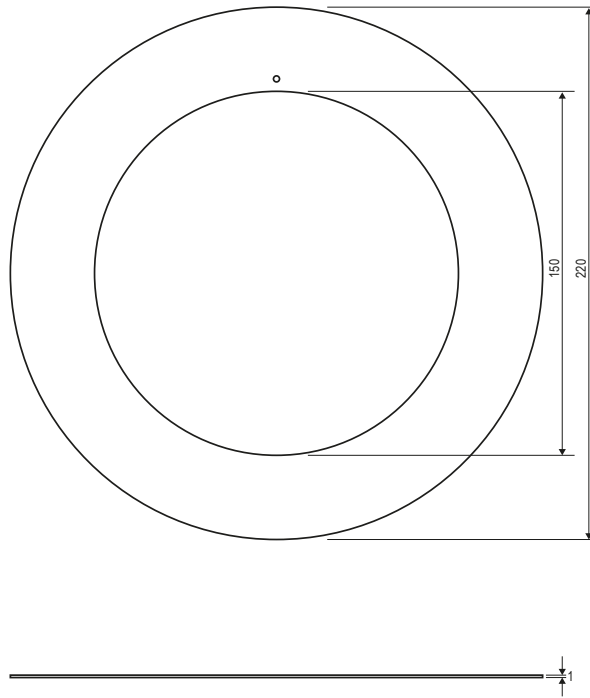

# Deckeneinbauleuchte | GATTO NEXT

220-240V/AC, IP54,  
Phase, weiß matt und schwarz matt