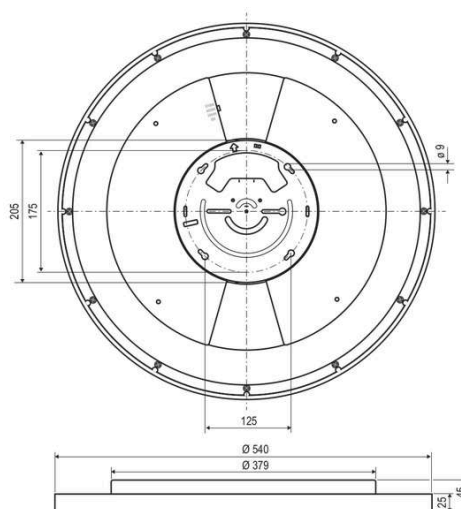

# Produktdatenblatt | Deckenanbauleuchte (LED)

Artikelnummer:	<b>UP54500125</b>
Serie:	<b>UPTOWN PRO</b>
EAN:	4037293912686
Zolltarifnummer:	94051140900

**5 Jahre Garantie**

## Artikelbeschreibung

LED Anbauleuchte ■ rund ■ weiß ■ IP20 ■ 220-240V/AC/DC  
 ■ 50W ■ 3000K, 4000K, 5700K ■ 6150lm, 6600lm, 6350lm ■  
 Phasendim. ■ CCT-Switch ■ UGR kleiner 19 ■ CRI größer 90  
 ■ L80B10 75000h

## Technische Spezifikation (ETIM Klassenschlüssel: EC002892)

Mit Fernbedienung	nein	Farbtemperatur (min./max.)	3000 - 5700
Mit Präsenzmelder	nein	Farbtemperatur [K] – werkseitig	5700
Mit Sensor	nein	Farbtemperatur – Stufen [K]	3000, 4000, 5700
Schutzart (IP)	IP20	Lichtaustritt	direkt/indirekt
Eingangsspannung [V]	220 - 240	Lichtfarbe	weiß
Spannungsart	AC	Mit Leuchtmittel	ja
Eingangsspannung 2 [V]	170 - 250	Austausch-/Entnahmemöglichkeit (Lichtquelle)	bauartbedingt nicht austauschbar
Spannungsart 2	DC	Leuchtmittel	LED nicht austauschbar
Frequenz	50/60 Hz	Farbwiedergabeindex CRI (Bereich)	90-100
Schutzklasse	I	Blendbegrenzung (UGR)	19
Nennstrom [mA] – (min./max.)	950 - 950	Bildschirmarbeitsplatztauglich nach EN 12464-1	ja
Form	rund	Lichtausbeute [lm/W] (max.)	132
Montageart	Aufbau	Konstant-Lichtstrom-Regelung	nein
Befestigungsart	Befestigung mit Schraube	Lichtstärke [cd] (Berechnung)	3586
Mit Befestigungsmaterial	ja	Lichtverteiler	Diffusorlinse/-optik/-panel
Außendurchmesser [mm]	540	Lichtverteilung	symmetrisch
Höhe/Tiefe [mm]	45	Ausstrahlungswinkel	90
Max. Systemleistung [W]	50	Ausstrahlungswinkel einstellbar	nein
Systemleistung einstellbar	nein	Ausstrahlungswinkel (Bereich)	extrem breitstrahlend >80°
Systemleistung [W] – werkseitig	50	Fassung	ohne
Systemleistung – Stufen [W]	50 W	Geeignet für Lichtbandkonfiguration	nein
Lichtstrom einstellbar	nein	Werkstoff des Gehäuses	Kunststoff
Bemessungslichtstrom [lm]	6600	Mit Luftschlitzen	nein
Lichtstrom (min./max.)	6150 - 6600	Gehäusefarbe	weiß
Lichtstrom – Stufen (lm)	6150, 6600, 6350		
Farbtemperatur einstellbar	Stufen		