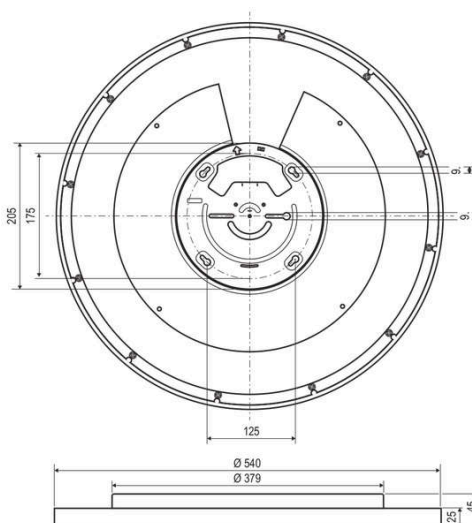

Produktdatenblatt | Deckenanbauleuchte (LED)

Artikelnummer:	UD54500125
Serie:	UPTOWN PRO
EAN:	4037293912709
Zolltarifnummer:	94051140900

5 Jahre Garantie

Artikelbeschreibung

LED Anbaupanel ■ rund ■ weiß ■ IP20 ■
 220-240 V/AC + 170-250 V/DC ■ 50 W ■
 3000, 4000, 5700 K ■ 6150, 6600, 6350 lm

Technische Spezifikation (ETIM Klassenschlüssel: EC002892)

Schutzart (IP)	IP20
Eingangsspannung [V]	220 - 240
Spannungsart	AC
Eingangsspannung 2 [V]	170 - 250
Spannungsart 2	DC
Frequenz	50/60 Hz
Schutzklasse	I
Nennstrom [mA] – (min./max.)	950 - 950
Form	rund
Montageart	Aufbau
Befestigungsart	Befestigung mit Schraube
Mit Befestigungsmaterial	ja
Außendurchmesser [mm]	540
Höhe/Tiefe [mm]	45
Max. Systemleistung [W]	50
Systemleistung einstellbar	nein
Systemleistung [W] – werkseitig	50
Systemleistung – Stufen [W]	50 W
Lichtstrom einstellbar	Stufen
Bemessungslichtstrom [lm]	6600
Lichtstrom (min./max.)	6150 - 6600
Lichtstrom – Stufen (lm)	6150, 6600, 6350
Farbtemperatur einstellbar	Stufen
Farbtemperatur (min./max.)	3000 - 5700
Farbtemperatur [K] – werkseitig	5700
Farbtemperatur – Stufen [K]	3000, 4000, 5700
Lichtaustritt	direkt/indirekt
Lichtfarbe	weiß
Mit Leuchtmittel	ja