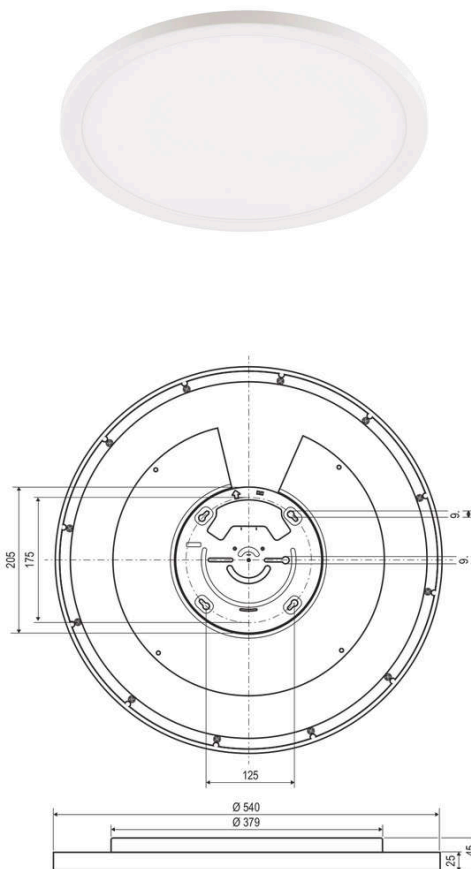

Produktdatenblatt | Deckenanbauleuchte (LED)

Artikelnummer:	UD54500125
Serie:	UPTOWN PRO
EAN:	4037293912709
Zolltarifnummer:	94051140900

5 Jahre Garantie

Artikelbeschreibung

LED Anbauleuchte ■ rund ■ weiß ■ IP20 ■ 220-240V/AC/DC ■ 50W ■ 3000K, 4000K, 5700K ■ 6150lm, 6600lm, 6350lm ■ DALI ■ CCT-Switch ■ UGR kleiner 19 ■ CRI größer 90 ■ L80B10 75000h

LED Anbauleuchte für verschiedene Anwendungsbereiche, wie z. B. flächendeckende, aber auch effektvolle Beleuchtungen in Flur, Wohnzimmer, Büro und vieles mehr. Die Leuchte kann ebenfalls mit einer Eingangsspannung von 170-250V/DC betrieben werden. Mit dem an der Rückseite angebrachten Schalter kann eine von drei möglichen Farbtemperaturen eingestellt werden. Die möglichen Farbtemperaturen und daraus resultierenden Lumen sind: 3000K (6150lm), 4000K (6600lm) und 5700K (6350lm). Durch den großflächigen Lichtaustritt entsteht immer eine sehr homogene Ausleuchtung. Die transparente Abdeckung für den indirekten Lichtaustritt auf der Rückseite kann gegen weitere optional erhältliche Abdeckungen in den Farben Rot, Blau oder Amber ausgetauscht werden. Da die Abdeckungen in je drei Segmente geteilt sind können auch unterschiedliche Farben kombiniert werden. Der Blendwert beträgt UGR kleiner 19 und der Farbwiedergabeindex CRI größer 90. Schaltzyklen: 100000. L80B10 bei 50.000h. Protokoll: DT6, DALI2.