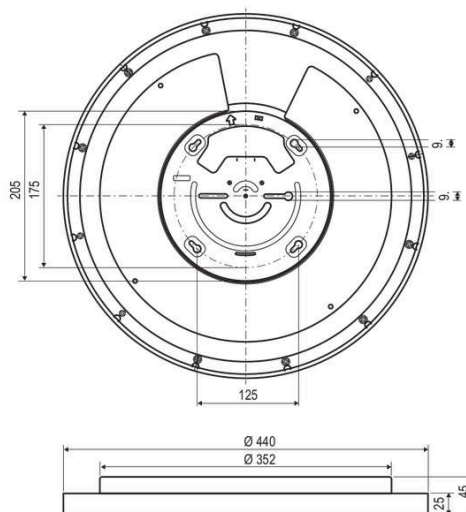

Produktdatenblatt | Deckenanbauleuchte (LED)

Artikelnummer:	UD44400125
Serie:	UPTOWN PRO
EAN:	4037293912693
Zolltarifnummer:	94051140900

5 Jahre Garantie

Artikelbeschreibung

LED Anbaupanel ■ rund ■ weiß ■ IP20 ■
 220-240 V/AC + 170-250 V/DC ■ 40 W ■
 3000, 4000, 5700 K ■ 4920, 5280, 5080 lm

Technische Spezifikation (ETIM Klassenschlüssel: EC002892)

Schutzart (IP)	IP20
Eingangsspannung [V]	220 - 240
Spannungsart	AC
Eingangsspannung 2 [V]	170 - 250
Spannungsart 2	DC
Frequenz	50/60 Hz
Schutzklasse	I
Nennstrom [mA] – (min./max.)	850 - 850
Form	rund
Montageart	Aufbau
Befestigungsart	Befestigung mit Schraube
Mit Befestigungsmaterial	ja
Außendurchmesser [mm]	440
Höhe/Tiefe [mm]	45
Max. Systemleistung [W]	40
Systemleistung einstellbar	nein
Systemleistung [W] – werkseitig	40
Systemleistung – Stufen [W]	40 W
Lichtstrom einstellbar	Stufen
Bemessungslichtstrom [lm]	5280
Lichtstrom (min./max.)	4920 - 5280
Lichtstrom – Stufen (lm)	4920, 5280, 5080
Farbtemperatur einstellbar	Stufen
Farbtemperatur (min./max.)	3000 - 5700
Farbtemperatur [K] – werkseitig	5700
Farbtemperatur – Stufen [K]	3000, 4000, 5700
Lichtaustritt	direkt/indirekt
Lichtfarbe	weiß
Mit Leuchtmittel	ja