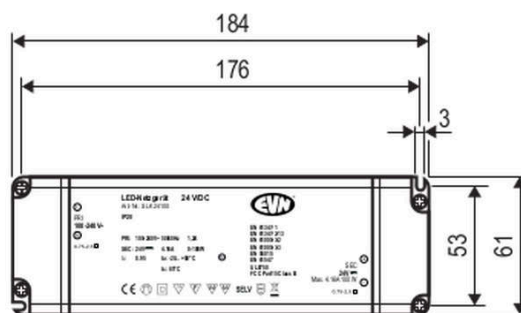

Der kurzschlussfeste Sicherheitstransformator kann problemlos beim Möbelbau zum Einsatz gebracht werden, da die MM-Kennzeichnung gegeben ist. Der Anschluss primärseitig und sekundärseitig erfolgt durch Schraubklemmen, welche für Kabel von 0,75mm² - 2,5mm² geeignet sind. Technische Daten: Versorgungsspannung: 100-240V/AC und 180-250V/DC, ta: -20°C - 50°C, tc: 85°C, Powerfaktor 0,95.

Technische Spezifikation (ETIM Klassenschlüssel: EC002710)

Eingangsspannung 1 [V]	220 - 240	Ohne Dimmfunktion	ja
Eingangsspannung 2 [V]	180 - 250	Dimmung 0-10 V	nein
Ausführung	statisch	Dimmung 1-10 V	nein
Geeignet für Konstantstrom	nein	Dimmung DALI	nein
Geeignet für Konstantspannung	ja	Dimmung DALI-2	nein
Geeignet für Gleichspannung (Primärseite)	ja	Dimmung DMX	nein
Ausgangsleistung [W] - (min./max.)	0.10 - 100	Dimmung Potentiometer (geräteintegriert)	nein
Ausgangsstrom [mA]	4.17 - 4166.67	Dimmung LineSwitch	nein
Länge [mm]	184	Dimmung herstellerspezifisch	nein
Breite [mm]	61	Dimmung Netzspannungsmodulation	nein
Höhe [mm]	32	Dimmung Phasenabschnitt	nein
Abmessung (LxBxH)	184 x 61 x 32 mm	Dimmung Phasenanschnitt	nein
Schutzklasse	II	Dimmung programmierbar	nein
Schutzart (IP)	IP20	Dimmung RF	nein
Geeignet für Außengebrauch	nein	Dimmung Sine Wave Reduction	nein
Geeignet für Schalterdose	nein	Dimmung Touch and Dim	nein
Gehäuse	Kunststoffgehäuse	Dimmung Zigbee	nein
Farbe	weiß	Dimmung mit Push-button	nein
Kontaktöffnungsweite des Schaltelements [mm]	> 3	Dimmung DSI	nein
Befestigungsart	Befestigung mit Schraube	Gewicht [kg]	0,34
Befestigungsmöglichkeit	integriert	BEG	nein
Anzahl der Befestigungslöcher	2	CE-Kennzeichnung	ja
Anzahl der Befestigungspunkte	2	MM-Kennzeichnung	ja
Mit Befestigungsmaterial	nein	WEEE-Kennzeichnung	ja
Dimmbar	nein	SELV-Kennzeichnung	ja
Dimmung D4i	nein	EMV-Kennung	ja