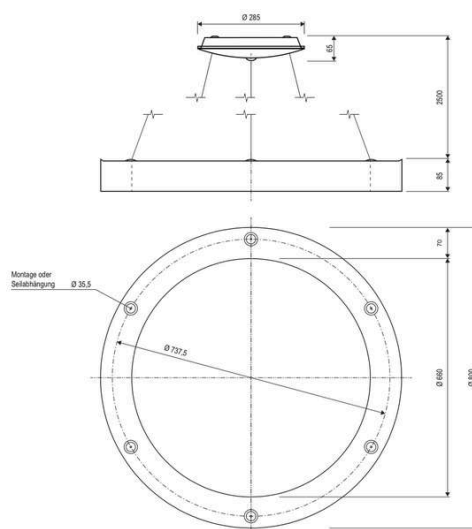

Produktdatenblatt | Pendelleuchte (LED)

Artikelnummer:	RPD800925
Serie:	DROP RING
EAN:	4037293154208
Zolltarifnummer:	94051190900

5 Jahre Garantie

Artikelbeschreibung

LED Pendelleuchte ■ rund ■ schwarz ■ IP20 ■ 200 ■ 240 V/AC ■ 60 W ■ 3000, 4000 K ■ 3773, 3981 lm ■ DALI

LED Pendelleuchte für verschiedene Anwendungsbereiche, wie z. B. flächendeckende, aber auch effektvolle Beleuchtungen in Flur, Wohnzimmer, Büro und vieles mehr. Durch den großflächigen Lichtaustritt entsteht immer eine sehr homogene Ausleuchtung. Mittels Schalter kann eine von zwei möglichen Farbtemperaturen eingestellt werden. Die möglichen Lumen unter Berücksichtigung der jeweiligen Farbtemperaturen sind: 3000K (3773lm) und 4000K (3981lm). Die Kabel der Seilabhängung sind 2,50m lang. Die Leuchte kann auch mit einer Eingangsspannung von 176-280V/DC betrieben werden. Protokoll: DT6, DALI2, Push-dim. L80B20 bei 50000h.

Technische Spezifikation (ETIM Klassenschlüssel: EC001743)

Schutzart (IP)	IP20
Eingangsspannung [V]	200 - 240
Spannungsart	AC
Eingangsspannung 2 [V]	176 - 280
Spannungsart 2	DC
Frequenz	50/60 Hz
Schutzklasse	I
Form	rund
Höhe/Tiefe [mm]	80
Max. Systemleistung [W]	60
Systemleistung einstellbar	nein
Systemleistung [W] – werkseitig	60
Systemleistung – Stufen [W]	60
Lichtstrom einstellbar	Stufen
Bemessungslichtstrom [lm]	3981
Lichtstrom (min./max.)	3773 - 3981
Lichtstrom [lm] – werkseitig	3981
Lichtstrom – Stufen (lm)	3773, 3981
Farbtemperatur einstellbar	Stufen
Farbtemperatur (min./max.)	3000 - 4000
Farbtemperatur – Stufen [K]	3000, 4000
Lichtaustritt	direkt
Lichtfarbe	weiß
Mit Leuchtmittel	ja
Leuchtmittel	LED austauschbar
Farbwiedergabeindex CRI (Bereich)	80-89
Bildschirmarbeitsplatztauglich nach EN 12464-1	nein
Lichtausbeute [lm/W] (max.)	66
Konstant-Lichtstrom-Regelung	nein
Lichtstärke [cd] (Berechnung)	1267