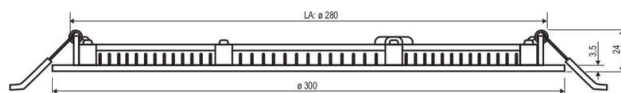

## Artikelbeschreibung

LED Einbaupanel ■ rund ■ schwarz ■ IP54 ■ 25 W ■ 3000, 4000 K ■ 2075, 2350 lm ■ 220 ■ 240 V/AC ■ DALI

LED Einbaupanel für verschiedene Anwendungsbereiche, wie z. B. flächendeckende, aber auch effektvolle Beleuchtungen in Flur, Wohnzimmer, Büro, und vieles mehr. Durch die niedrige Einbautiefe lässt sich das Panel auch bei z. B. abgehängten Decken mit einfacher Beplankung, aber auch Wänden ohne Probleme einsetzen. Durch den großflächigen Lichtaustritt wird dabei immer eine sehr homogene Ausleuchtung des Raumes erreicht. Der Lightguide und Diffusor ist aus vergilbungsfreiem PMMA gefertigt. Die Leuchte kann auch mit einer Eingangsspannung von 170-250V/DC betrieben werden. Die Anschlussleitung zwischen Netzgerät und Leuchte hat eine Länge von 40cm und ist über ein Stecksystem miteinander verbunden. Das Netzgerät hat folgende Maße: 119x52x22,5mm. Mit dem am Kabel angebrachten Schalter kann eine der zwei Lichtfarben eingestellt werden. Die möglichen Farbtemperaturen und daraus resultierenden Lumen sind: 3000K (2075lm), 4000K (2350lm). Die Leuchte ist zu dem Flicker-Free. Das mitgelieferte Netzgerät kann entweder über DALI oder Push-L gedimmt werden. L80B20 bei 50.000h. Protokoll: DT6, DALI2.