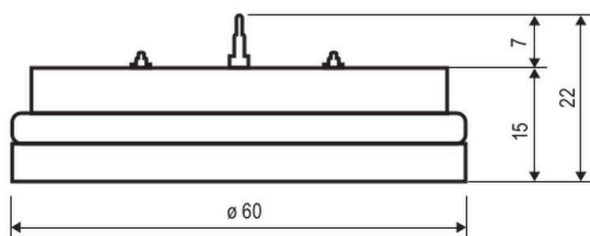

Produktdatenblatt | Steuerung (Allgemein)

Artikelnummer:	HBM65BM
Serie:	RAYO MULTI
EAN:	4037293064002
Zolltarifnummer:	85365080000

Artikelbeschreibung

Dämmerungs- und Bewegungsmelder für HBM6520025

Dämmerungs- und Bewegungsmelder mit verschiedenen Modis zum Aufstecken per Bajonettverschluss für den Artikel HBM6520025. Zum optimalen Bedienen des Sensors wird der Handsender HBM65BMHS benötigt. Es können mittels Handsender folgende Einstellungen vorgenommen werden: Erfassungsreichweite: 100%, 75%, 50% und 25% diese entspricht einen Erfassungsradius von 6m, 4m, 5m, 3m und 1,5 (bei einer Montagehöhe von 12m), Schaltdauer (Leuchtdauer): 5 sek., 30 sek., 1 min., 3 min., 5 min., 10 min, 20 min., 30min, dauerhaft. Desweiteren können die Lux eingestellt werden: ab 2lx, 10lx, 30lx, 50lx, 80lx, 120lx, dauerhaft.

Technische Spezifikation (ETIM Klassenschlüssel: EC002558)

Art des Zubehörs/Ersatzteils	sonstige	Reflektor gelocht	nein
Durchmesser [mm]	60	Ausführung des Rasters/Reflektors	ohne
Höhe/Tiefe [mm]	22	Gewicht [kg]	0,04
Werkstoff	Kunststoff	BEG	nein
Farbe	sonstige	CE-Kennzeichnung	ja
Raster gelocht	nein	WEEE-Kennzeichnung	ja