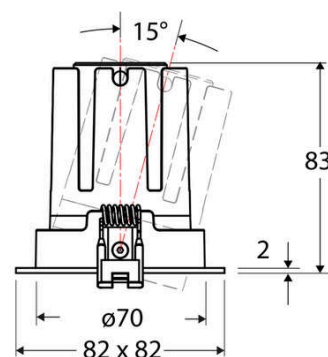

Technische Spezifikation (ETIM Klassenschlüssel: EC001744)

Schutzart (IP)	IP20	Mit Leuchtmittel	ja
Eingangsspannung [V]	220 - 240	Austausch-/Entnahmemöglichkeit (Lichtquelle)	Austausch durch eine Fachkraft (am Einsatzort)
Spannungsart	AC	Leuchtmittel	LED austauschbar
Eingangsspannung 2 [V]	180 - 250	Farbwiedergabeindex CRI (Bereich)	90-100
Spannungsart 2	DC	Blendbegrenzung (UGR)	19
Frequenz	50/60 Hz	Bildschirmarbeitsplatztauglich nach EN 12464-1	ja
Schutzklasse	II	Farbkonsistenz (McAdam-Ellipse)	SDCM2
Nennstrom [mA] – (min./max.)	350 - 350	Lichtausbeute [lm/W] (max.)	135
Form	quadratisch	Konstant-Lichtstrom-Regelung	nein
Montagerichtung	vertikal	Lichtaustritt	direkt
Befestigungsart	Torsionsfeder	Lichtstärke [cd] (Berechnung)	5118
Befestigungsmöglichkeit	integriert	Lichtverteiler	Reflektor
Anzahl der Befestigungspunkte	2	Lichtverteilung	symmetrisch
Länge [mm]	82	Lichtfarbe	weiß
Breite [mm]	82	Reflektor	matt
Höhe/Tiefe [mm]	83	Ausstrahlungswinkel einstellbar	nein
Einbaudurchmesser [mm] – (min./max.)	70 - 70	Ausstrahlungswinkel	38
Einbauhöhe/-tiefe [mm] – (min./max.)	86 - 86	Ausstrahlungswinkel (Bereich)	mediumstrahlend 21-40°
Max. Systemleistung [W]	13	Fassung	ohne
Systemleistung einstellbar	nein	Werkstoff des Gehäuses	Aluminium
Systemleistung – Stufen [W]	13	Gehäusefarbe	weiß
Lichtstrom einstellbar	nein	RAL-Nummer (ähnlich)	9003
Bemessungslichtstrom [lm]	1752	Oberflächenschutz	pulverbeschichtet
Lichtstrom (min./max.)	1752 - 1752	Oberfläche gebürstet	nein
Lichtstrom [lm] – werkseitig	1752	Verstellbarkeit	schwenkbar
Lichtstrom – Stufen (lm)	1752	Schwenkbereich horizontal (Schwenkwinkel)	15
Farbtemperatur einstellbar	nein	Werkstoff der Abdeckung	Kunststoff strukturiert
Farbtemperatur (min./max.)	4000 - 4000	Ballwurfsicher	nein
Farbtemperatur [K] – werkseitig	4000	Mit Betriebsgerät	ja
Farbtemperatur – Stufen [K]	4000		