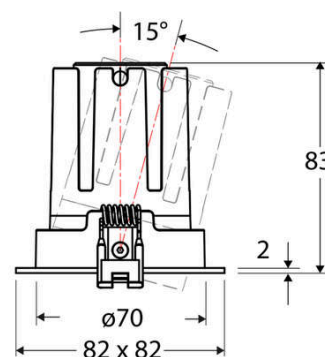

Technische Spezifikation (ETIM Klassenschlüssel: EC001744)

Schutzart (IP)	IP20	Mit Leuchtmittel	ja
Eingangsspannung [V]	220 - 240	Austausch-/Entnahmemöglichkeit (Lichtquelle)	Austausch durch eine Fachkraft (am Einsatzort)
Spannungsart	AC	Leuchtmittel	LED austauschbar
Eingangsspannung 2 [V]	180 - 250	Farbwiedergabeindex CRI (Bereich)	90-100
Spannungsart 2	DC	Blendbegrenzung (UGR)	19
Frequenz	50/60 Hz	Bildschirmarbeitsplatztauglich nach EN 12464-1	ja
Schutzklasse	II	Farbkonsistenz (McAdam-Ellipse)	SDCM2
Nennstrom [mA] – (min./max.)	350 - 350	Lichtausbeute [lm/W] (max.)	135
Form	quadratisch	Konstant-Lichtstrom-Regelung	nein
Montagerichtung	vertikal	Lichtaustritt	direkt
Befestigungsart	Torsionsfeder	Lichtstärke [cd] (Berechnung)	32593
Befestigungsmöglichkeit	integriert	Lichtverteiler	Reflektor
Anzahl der Befestigungspunkte	2	Lichtverteilung	symmetrisch
Länge [mm]	82	Lichtfarbe	weiß
Breite [mm]	82	Reflektor	matt
Höhe/Tiefe [mm]	83	Ausstrahlungswinkel einstellbar	nein
Einbaudurchmesser [mm] – (min./max.)	70 - 70	Ausstrahlungswinkel	15
Einbauhöhe/-tiefe [mm] – (min./max.)	86 - 86	Ausstrahlungswinkel (Bereich)	engstrahlend 11-20°
Max. Systemleistung [W]	13	Fassung	ohne
Systemleistung einstellbar	nein	Werkstoff des Gehäuses	Aluminium
Systemleistung – Stufen [W]	13	Gehäusefarbe	weiß
Lichtstrom einstellbar	nein	RAL-Nummer (ähnlich)	9003
Bemessungslichtstrom [lm]	1752	Oberflächenschutz	pulverbeschichtet
Lichtstrom (min./max.)	1752 - 1752	Oberfläche gebürstet	nein
Lichtstrom [lm] – werkseitig	1752	Verstellbarkeit	schwenkbar
Lichtstrom – Stufen (lm)	1752	Schwenkbereich horizontal (Schwenkwinkel)	15
Farbtemperatur einstellbar	nein	Werkstoff der Abdeckung	Kunststoff strukturiert
Farbtemperatur (min./max.)	4000 - 4000	Ballwurfsicher	nein
Farbtemperatur [K] – werkseitig	4000	Mit Betriebsgerät	ja
Farbtemperatur – Stufen [K]	4000		