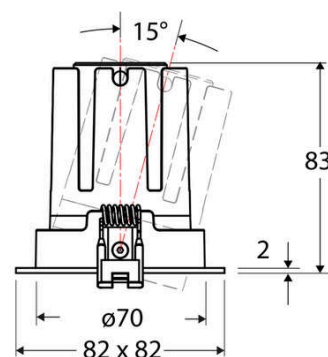

Technische Spezifikation (ETIM Klassenschlüssel: EC001744)

Schutzart (IP)	IP20	Mit Leuchtmittel	ja
Eingangsspannung [V]	220 - 240	Austausch-/Entnahmemöglichkeit (Lichtquelle)	Austausch durch eine Fachkraft (am Einsatzort)
Spannungsart	AC	Leuchtmittel	LED austauschbar
Eingangsspannung 2 [V]	180 - 250	Farbwiedergabeindex CRI (Bereich)	90-100
Spannungsart 2	DC	Blendbegrenzung (UGR)	19
Frequenz	50/60 Hz	Bildschirmarbeitsplatztauglich nach EN 12464-1	ja
Schutzklasse	II	Farbkonsistenz (McAdam-Ellipse)	SDCM2
Nennstrom [mA] – (min./max.)	350 - 350	Lichtausbeute [lm/W] (max.)	128
Form	quadratisch	Konstant-Lichtstrom-Regelung	nein
Montagerichtung	vertikal	Lichtaustritt	direkt
Befestigungsart	Torsionsfeder	Lichtstärke [cd] (Berechnung)	4873
Befestigungsmöglichkeit	integriert	Lichtverteiler	Reflektor
Anzahl der Befestigungspunkte	2	Lichtverteilung	symmetrisch
Länge [mm]	82	Lichtfarbe	weiß
Breite [mm]	82	Reflektor	matt
Höhe/Tiefe [mm]	83	Ausstrahlungswinkel einstellbar	nein
Einbaudurchmesser [mm] – (min./max.)	70 - 70	Ausstrahlungswinkel	38
Einbauhöhe/-tiefe [mm] – (min./max.)	86 - 86	Ausstrahlungswinkel (Bereich)	mediumstrahlend 21-40°
Max. Systemleistung [W]	13	Fassung	ohne
Systemleistung einstellbar	nein	Werkstoff des Gehäuses	Aluminium
Systemleistung – Stufen [W]	13	Gehäusefarbe	weiß
Lichtstrom einstellbar	nein	RAL-Nummer (ähnlich)	9003
Bemessungslichtstrom [lm]	1668	Oberflächenschutz	pulverbeschichtet
Lichtstrom (min./max.)	1668 - 1668	Oberfläche gebürstet	nein
Lichtstrom [lm] – werkseitig	1668	Verstellbarkeit	schwenkbar
Lichtstrom – Stufen (lm)	1668	Schwenkbereich horizontal (Schwenkwinkel)	15
Farbtemperatur einstellbar	nein	Werkstoff der Abdeckung	Kunststoff strukturiert
Farbtemperatur (min./max.)	3000 - 3000	Ballwurfsicher	nein
Farbtemperatur [K] – werkseitig	3000	Mit Betriebsgerät	ja
Farbtemperatur – Stufen [K]	3000		