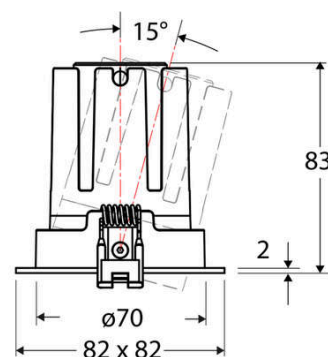

Technische Spezifikation (ETIM Klassenschlüssel: EC001744)

Schutzart (IP)	IP20	Mit Leuchtmittel	ja
Eingangsspannung [V]	220 - 240	Austausch-/Entnahmemöglichkeit (Lichtquelle)	Austausch durch eine Fachkraft (am Einsatzort)
Spannungsart	AC	Leuchtmittel	LED austauschbar
Eingangsspannung 2 [V]	180 - 250	Farbwiedergabeindex CRI (Bereich)	90-100
Spannungsart 2	DC	Blendbegrenzung (UGR)	19
Frequenz	50/60 Hz	Bildschirmarbeitsplatztauglich nach EN 12464-1	ja
Schutzklasse	II	Farbkonsistenz (McAdam-Ellipse)	SDCM2
Nennstrom [mA] – (min./max.)	350 - 350	Lichtausbeute [lm/W] (max.)	128
Form	quadratisch	Konstant-Lichtstrom-Regelung	nein
Montagerichtung	vertikal	Lichtaustritt	direkt
Befestigungsart	Torsionsfeder	Lichtstärke [cd] (Berechnung)	12148
Befestigungsmöglichkeit	integriert	Lichtverteiler	Reflektor
Anzahl der Befestigungspunkte	2	Lichtverteilung	symmetrisch
Länge [mm]	82	Lichtfarbe	weiß
Breite [mm]	82	Reflektor	matt
Höhe/Tiefe [mm]	83	Ausstrahlungswinkel einstellbar	nein
Einbaudurchmesser [mm] – (min./max.)	70 - 70	Ausstrahlungswinkel	24
Einbauhöhe/-tiefe [mm] – (min./max.)	86 - 86	Ausstrahlungswinkel (Bereich)	mediumstrahlend 21-40°
Max. Systemleistung [W]	13	Fassung	ohne
Systemleistung einstellbar	nein	Werkstoff des Gehäuses	Aluminium
Systemleistung – Stufen [W]	13	Gehäusefarbe	weiß
Lichtstrom einstellbar	nein	RAL-Nummer (ähnlich)	9003
Bemessungslichtstrom [lm]	1668	Oberflächenschutz	pulverbeschichtet
Lichtstrom (min./max.)	1668 - 1668	Oberfläche gebürstet	nein
Lichtstrom [lm] – werkseitig	1668	Verstellbarkeit	schwenkbar
Lichtstrom – Stufen (lm)	1668	Schwenkbereich horizontal (Schwenkwinkel)	15
Farbtemperatur einstellbar	nein	Werkstoff der Abdeckung	Kunststoff strukturiert
Farbtemperatur (min./max.)	3000 - 3000	Ballwurfsicher	nein
Farbtemperatur [K] – werkseitig	3000	Mit Betriebsgerät	ja
Farbtemperatur – Stufen [K]	3000		