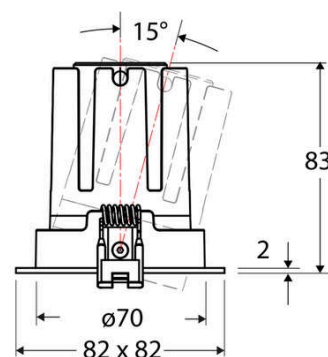

Technische Spezifikation (ETIM Klassenschlüssel: EC001744)

Schutzart (IP)	IP20	Mit Leuchtmittel	ja
Eingangsspannung [V]	220 - 240	Austausch-/Entnahmemöglichkeit (Lichtquelle)	Austausch durch eine Fachkraft (am Einsatzort)
Spannungsart	AC	Leuchtmittel	LED austauschbar
Eingangsspannung 2 [V]	180 - 250	Farbwiedergabeindex CRI (Bereich)	90-100
Spannungsart 2	DC	Blendbegrenzung (UGR)	19
Frequenz	50/60 Hz	Bildschirmarbeitsplatztauglich nach EN 12464-1	ja
Schutzklasse	II	Farbkonsistenz (McAdam-Ellipse)	SDCM2
Nennstrom [mA] – (min./max.)	350 - 350	Lichtausbeute [lm/W] (max.)	128
Form	quadratisch	Konstant-Lichtstrom-Regelung	nein
Montagerichtung	vertikal	Lichtaustritt	direkt
Befestigungsart	Torsionsfeder	Lichtstärke [cd] (Berechnung)	31031
Befestigungsmöglichkeit	integriert	Lichtverteiler	Reflektor
Anzahl der Befestigungspunkte	2	Lichtverteilung	symmetrisch
Länge [mm]	82	Lichtfarbe	weiß
Breite [mm]	82	Reflektor	matt
Höhe/Tiefe [mm]	83	Ausstrahlungswinkel einstellbar	nein
Einbaudurchmesser [mm] – (min./max.)	70 - 70	Ausstrahlungswinkel	15
Einbauhöhe/-tiefe [mm] – (min./max.)	86 - 86	Ausstrahlungswinkel (Bereich)	engstrahlend 11-20°
Max. Systemleistung [W]	13	Fassung	ohne
Systemleistung einstellbar	nein	Werkstoff des Gehäuses	Aluminium
Systemleistung – Stufen [W]	13	Gehäusefarbe	weiß
Lichtstrom einstellbar	nein	RAL-Nummer (ähnlich)	9003
Bemessungslichtstrom [lm]	1668	Oberflächenschutz	pulverbeschichtet
Lichtstrom (min./max.)	1668 - 1668	Oberfläche gebürstet	nein
Lichtstrom [lm] – werkseitig	1668	Verstellbarkeit	schwenkbar
Lichtstrom – Stufen (lm)	1668	Schwenkbereich horizontal (Schwenkwinkel)	15
Farbtemperatur einstellbar	nein	Werkstoff der Abdeckung	Kunststoff strukturiert
Farbtemperatur (min./max.)	3000 - 3000	Ballwurfsicher	nein
Farbtemperatur [K] – werkseitig	3000	Mit Betriebsgerät	ja
Farbtemperatur – Stufen [K]	3000		