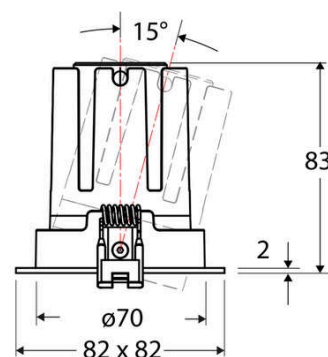

Technische Spezifikation (ETIM Klassenschlüssel: EC001744)

Schutzart (IP)	IP20	Mit Leuchtmittel	ja
Eingangsspannung [V]	220 - 240	Austausch-/Entnahmemöglichkeit (Lichtquelle)	Austausch durch eine Fachkraft (am Einsatzort)
Spannungsart	AC	Leuchtmittel	LED austauschbar
Eingangsspannung 2 [V]	180 - 250	Farbwiedergabeindex CRI (Bereich)	90-100
Spannungsart 2	DC	Blendbegrenzung (UGR)	19
Frequenz	50/60 Hz	Bildschirmarbeitsplatztauglich nach EN 12464-1	ja
Schutzklasse	II	Farbkonsistenz (McAdam-Ellipse)	SDCM2
Nennstrom [mA] – (min./max.)	350 - 350	Lichtausbeute [lm/W] (max.)	126
Form	quadratisch	Konstant-Lichtstrom-Regelung	nein
Montagerichtung	vertikal	Lichtaustritt	direkt
Befestigungsart	Torsionsfeder	Lichtstärke [cd] (Berechnung)	2303
Befestigungsmöglichkeit	integriert	Lichtverteiler	Reflektor
Anzahl der Befestigungspunkte	2	Lichtverteilung	symmetrisch
Länge [mm]	82	Lichtfarbe	weiß
Breite [mm]	82	Reflektor	matt
Höhe/Tiefe [mm]	83	Ausstrahlungswinkel einstellbar	nein
Einbaudurchmesser [mm] – (min./max.)	70 - 70	Ausstrahlungswinkel	55
Einbauhöhe/-tiefe [mm] – (min./max.)	86 - 86	Ausstrahlungswinkel (Bereich)	breitstrahlend 41-80°
Max. Systemleistung [W]	13	Fassung	ohne
Systemleistung einstellbar	nein	Werkstoff des Gehäuses	Aluminium
Systemleistung – Stufen [W]	13	Gehäusefarbe	weiß
Lichtstrom einstellbar	nein	RAL-Nummer (ähnlich)	9003
Bemessungslichtstrom [lm]	1635	Oberflächenschutz	pulverbeschichtet
Lichtstrom (min./max.)	1635 - 1635	Oberfläche gebürstet	nein
Lichtstrom [lm] – werkseitig	1635	Verstellbarkeit	schwenkbar
Lichtstrom – Stufen (lm)	1635	Schwenkbereich horizontal (Schwenkwinkel)	15
Farbtemperatur einstellbar	nein	Werkstoff der Abdeckung	Kunststoff strukturiert
Farbtemperatur (min./max.)	2700 - 2700	Ballwurfsicher	nein
Farbtemperatur [K] – werkseitig	2700	Mit Betriebsgerät	ja
Farbtemperatur – Stufen [K]	2700		