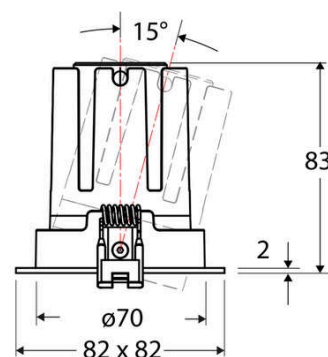

Technische Spezifikation (ETIM Klassenschlüssel: EC001744)

Schutzart (IP)	IP20	Mit Leuchtmittel	ja
Eingangsspannung [V]	220 - 240	Austausch-/Entnahmemöglichkeit (Lichtquelle)	Austausch durch eine Fachkraft (am Einsatzort)
Spannungsart	AC	Leuchtmittel	LED austauschbar
Eingangsspannung 2 [V]	180 - 250	Farbwiedergabeindex CRI (Bereich)	90-100
Spannungsart 2	DC	Blendbegrenzung (UGR)	19
Frequenz	50/60 Hz	Bildschirmarbeitsplatztauglich nach EN 12464-1	ja
Schutzklasse	II	Farbkonsistenz (McAdam-Ellipse)	SDCM2
Nennstrom [mA] – (min./max.)	350 - 350	Lichtausbeute [lm/W] (max.)	126
Form	quadratisch	Konstant-Lichtstrom-Regelung	nein
Montagerichtung	vertikal	Lichtaustritt	direkt
Befestigungsart	Torsionsfeder	Lichtstärke [cd] (Berechnung)	4776
Befestigungsmöglichkeit	integriert	Lichtverteiler	Reflektor
Anzahl der Befestigungspunkte	2	Lichtverteilung	symmetrisch
Länge [mm]	82	Lichtfarbe	weiß
Breite [mm]	82	Reflektor	matt
Höhe/Tiefe [mm]	83	Ausstrahlungswinkel einstellbar	nein
Einbaudurchmesser [mm] – (min./max.)	70 - 70	Ausstrahlungswinkel	38
Einbauhöhe/-tiefe [mm] – (min./max.)	86 - 86	Ausstrahlungswinkel (Bereich)	mediumstrahlend 21-40°
Max. Systemleistung [W]	13	Fassung	ohne
Systemleistung einstellbar	nein	Werkstoff des Gehäuses	Aluminium
Systemleistung – Stufen [W]	13	Gehäusefarbe	weiß
Lichtstrom einstellbar	nein	RAL-Nummer (ähnlich)	9003
Bemessungslichtstrom [lm]	1635	Oberflächenschutz	pulverbeschichtet
Lichtstrom (min./max.)	1635 - 1635	Oberfläche gebürstet	nein
Lichtstrom [lm] – werkseitig	1635	Verstellbarkeit	schwenkbar
Lichtstrom – Stufen (lm)	1635	Schwenkbereich horizontal (Schwenkwinkel)	15
Farbtemperatur einstellbar	nein	Werkstoff der Abdeckung	Kunststoff strukturiert
Farbtemperatur (min./max.)	2700 - 2700	Ballwurfsicher	nein
Farbtemperatur [K] – werkseitig	2700	Mit Betriebsgerät	ja
Farbtemperatur – Stufen [K]	2700		