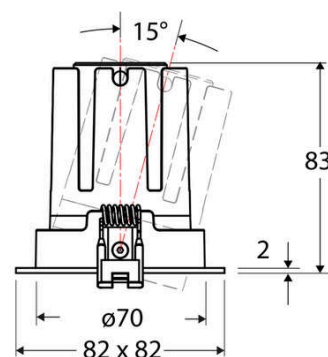

Technische Spezifikation (ETIM Klassenschlüssel: EC001744)

Schutzart (IP)	IP20	Mit Leuchtmittel	ja
Eingangsspannung [V]	220 - 240	Austausch-/Entnahmemöglichkeit (Lichtquelle)	Austausch durch eine Fachkraft (am Einsatzort)
Spannungsart	AC	Leuchtmittel	LED austauschbar
Eingangsspannung 2 [V]	180 - 250	Farbwiedergabeindex CRI (Bereich)	90-100
Spannungsart 2	DC	Blendbegrenzung (UGR)	19
Frequenz	50/60 Hz	Bildschirmarbeitsplatztauglich nach EN 12464-1	ja
Schutzklasse	II	Farbkonsistenz (McAdam-Ellipse)	SDCM2
Nennstrom [mA] – (min./max.)	350 - 350	Lichtausbeute [lm/W] (max.)	126
Form	quadratisch	Konstant-Lichtstrom-Regelung	nein
Montagerichtung	vertikal	Lichtaustritt	direkt
Befestigungsart	Torsionsfeder	Lichtstärke [cd] (Berechnung)	11908
Befestigungsmöglichkeit	integriert	Lichtverteiler	Reflektor
Anzahl der Befestigungspunkte	2	Lichtverteilung	symmetrisch
Länge [mm]	82	Lichtfarbe	weiß
Breite [mm]	82	Reflektor	matt
Höhe/Tiefe [mm]	83	Ausstrahlungswinkel einstellbar	nein
Einbaudurchmesser [mm] – (min./max.)	70 - 70	Ausstrahlungswinkel	24
Einbauhöhe/-tiefe [mm] – (min./max.)	86 - 86	Ausstrahlungswinkel (Bereich)	mediumstrahlend 21-40°
Max. Systemleistung [W]	13	Fassung	ohne
Systemleistung einstellbar	nein	Werkstoff des Gehäuses	Aluminium
Systemleistung – Stufen [W]	13	Gehäusefarbe	weiß
Lichtstrom einstellbar	nein	RAL-Nummer (ähnlich)	9003
Bemessungslichtstrom [lm]	1635	Oberflächenschutz	pulverbeschichtet
Lichtstrom (min./max.)	1635 - 1635	Oberfläche gebürstet	nein
Lichtstrom [lm] – werkseitig	1635	Verstellbarkeit	schwenkbar
Lichtstrom – Stufen (lm)	1635	Schwenkbereich horizontal (Schwenkwinkel)	15
Farbtemperatur einstellbar	nein	Werkstoff der Abdeckung	Kunststoff strukturiert
Farbtemperatur (min./max.)	2700 - 2700	Ballwurfsicher	nein
Farbtemperatur [K] – werkseitig	2700	Mit Betriebsgerät	ja
Farbtemperatur – Stufen [K]	2700		