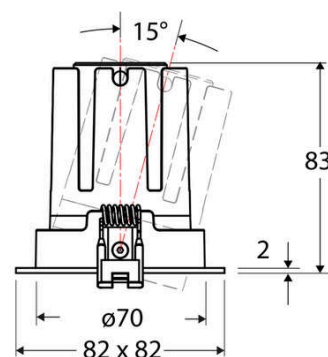

### Technische Spezifikation (ETIM Klassenschlüssel: EC001744)

Schutzart (IP)	IP20	Mit Leuchtmittel	ja
Eingangsspannung [V]	220 - 240	Austausch-/Entnahmemöglichkeit (Lichtquelle)	Austausch durch eine Fachkraft (am Einsatzort)
Spannungsart	AC	Leuchtmittel	LED austauschbar
Eingangsspannung 2 [V]	180 - 250	Farbwiedergabeindex CRI (Bereich)	90-100
Spannungsart 2	DC	Blendbegrenzung (UGR)	19
Frequenz	50/60 Hz	Bildschirmarbeitsplatztauglich nach EN 12464-1	ja
Schutzklasse	II	Farbkonsistenz (McAdam-Ellipse)	SDCM2
Nennstrom [mA] – (min./max.)	350 - 350	Lichtausbeute [lm/W] (max.)	126
Form	quadratisch	Konstant-Lichtstrom-Regelung	nein
Montagerichtung	vertikal	Lichtaustritt	direkt
Befestigungsart	Torsionsfeder	Lichtstärke [cd] (Berechnung)	30417
Befestigungsmöglichkeit	integriert	Lichtverteiler	Reflektor
Anzahl der Befestigungspunkte	2	Lichtverteilung	symmetrisch
Länge [mm]	82	Lichtfarbe	weiß
Breite [mm]	82	Reflektor	matt
Höhe/Tiefe [mm]	83	Ausstrahlungswinkel einstellbar	nein
Einbaudurchmesser [mm] – (min./max.)	70 - 70	Ausstrahlungswinkel	15
Einbauhöhe/-tiefe [mm] – (min./max.)	86 - 86	Ausstrahlungswinkel (Bereich)	engstrahlend 11-20°
Max. Systemleistung [W]	13	Fassung	ohne
Systemleistung einstellbar	nein	Werkstoff des Gehäuses	Aluminium
Systemleistung – Stufen [W]	13	Gehäusefarbe	weiß
Lichtstrom einstellbar	nein	RAL-Nummer (ähnlich)	9003
Bemessungslichtstrom [lm]	1635	Oberflächenschutz	pulverbeschichtet
Lichtstrom (min./max.)	1635 - 1635	Oberfläche gebürstet	nein
Lichtstrom [lm] – werkseitig	1635	Verstellbarkeit	schwenkbar
Lichtstrom – Stufen (lm)	1635	Schwenkbereich horizontal (Schwenkwinkel)	15
Farbtemperatur einstellbar	nein	Werkstoff der Abdeckung	Kunststoff strukturiert
Farbtemperatur (min./max.)	2700 - 2700	Ballwurfsicher	nein
Farbtemperatur [K] – werkseitig	2700	Mit Betriebsgerät	ja
Farbtemperatur – Stufen [K]	2700		