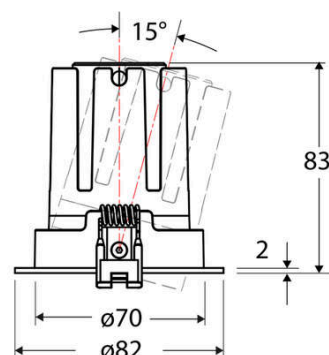

Technische Spezifikation (ETIM Klassenschlüssel: EC001744)

Schutzart (IP)	IP20	Austausch-/Entnahmemöglichkeit (Lichtquelle)	Austausch durch eine Fachkraft (am Einsatzort)
Eingangsspannung [V]	220 - 240	Leuchtmittel	LED austauschbar
Spannungsart	AC	Farbwiedergabeindex CRI (Bereich)	90-100
Eingangsspannung 2 [V]	180 - 250	Blendbegrenzung (UGR)	19
Spannungsart 2	DC	Bildschirmarbeitsplatztauglich nach EN 12464-1	ja
Frequenz	50/60 Hz	Farbkonsistenz (McAdam-Ellipse)	SDCM2
Schutzklasse	II	Lichtausbeute [lm/W] (max.)	135
Nennstrom [mA] – (min./max.)	350 - 350	Konstant-Lichtstrom-Regelung	nein
Form	rund	Lichtaustritt	direkt
Montagerichtung	vertikal	Lichtstärke [cd] (Berechnung)	2468
Befestigungsart	Torsionsfeder	Lichtverteiler	Reflektor
Befestigungsmöglichkeit	integriert	Lichtverteilung	symmetrisch
Anzahl der Befestigungspunkte	2	Lichtfarbe	weiß
Außendurchmesser [mm]	82	Reflektor	matt
Höhe/Tiefe [mm]	83	Ausstrahlungswinkel einstellbar	nein
Einbaudurchmesser [mm] – (min./max.)	70 - 70	Ausstrahlungswinkel	55
Einbauhöhe/-tiefe [mm] – (min./max.)	86 - 86	Ausstrahlungswinkel (Bereich)	breitstrahlend 41-80°
Max. Systemleistung [W]	13	Fassung	ohne
Systemleistung einstellbar	nein	Werkstoff des Gehäuses	Aluminium
Systemleistung – Stufen [W]	13	Gehäusefarbe	weiß
Lichtstrom einstellbar	nein	RAL-Nummer (ähnlich)	9003
Bemessungslichtstrom [lm]	1752	Oberflächenschutz	pulverbeschichtet
Lichtstrom (min./max.)	1752 - 1752	Oberfläche gebürstet	nein
Lichtstrom [lm] – werkseitig	1752	Verstellbarkeit	schwenkbar
Lichtstrom – Stufen (lm)	1752	Schwenkbereich horizontal (Schwenkwinkel)	15
Farbtemperatur einstellbar	nein	Werkstoff der Abdeckung	Kunststoff strukturiert
Farbtemperatur (min./max.)	4000 - 4000	Ballwurfsicher	nein
Farbtemperatur [K] – werkseitig	4000	Mit Betriebsgerät	ja
Farbtemperatur – Stufen [K]	4000		
Mit Leuchtmittel	ja		