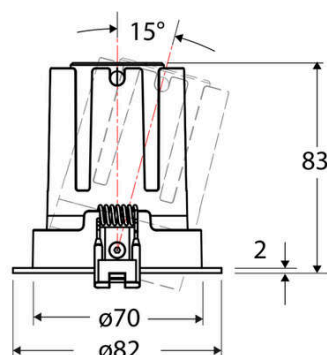

Technische Spezifikation (ETIM Klassenschlüssel: EC001744)

Schutzart (IP)	IP20	Austausch-/Entnahmemöglichkeit (Lichtquelle)	Austausch durch eine Fachkraft (am Einsatzort)
Eingangsspannung [V]	220 - 240	Leuchtmittel	LED austauschbar
Spannungsart	AC	Farbwiedergabeindex CRI (Bereich)	90-100
Eingangsspannung 2 [V]	180 - 250	Blendbegrenzung (UGR)	19
Spannungsart 2	DC	Bildschirmarbeitsplatztauglich nach EN 12464-1	ja
Frequenz	50/60 Hz	Farbkonsistenz (McAdam-Ellipse)	SDCM2
Schutzklasse	II	Lichtausbeute [lm/W] (max.)	135
Nennstrom [mA] – (min./max.)	350 - 350	Konstant-Lichtstrom-Regelung	nein
Form	rund	Lichtaustritt	direkt
Montagerichtung	vertikal	Lichtstärke [cd] (Berechnung)	2468
Befestigungsart	Torsionsfeder	Lichtverteiler	Reflektor
Befestigungsmöglichkeit	integriert	Lichtverteilung	symmetrisch
Anzahl der Befestigungspunkte	2	Lichtfarbe	weiß
Außendurchmesser [mm]	82	Reflektor	matt
Höhe/Tiefe [mm]	83	Ausstrahlungswinkel einstellbar	nein
Einbaudurchmesser [mm] – (min./max.)	70 - 70	Ausstrahlungswinkel	55
Einbauhöhe/-tiefe [mm] – (min./max.)	86 - 86	Ausstrahlungswinkel (Bereich)	breitstrahlend 41-80°
Max. Systemleistung [W]	13	Fassung	ohne
Systemleistung einstellbar	nein	Werkstoff des Gehäuses	Aluminium
Systemleistung – Stufen [W]	13	Gehäusefarbe	weiß
Lichtstrom einstellbar	nein	RAL-Nummer (ähnlich)	9003
Bemessungslichtstrom [lm]	1752	Oberflächenschutz	pulverbeschichtet
Lichtstrom (min./max.)	1752 - 1752	Oberfläche gebürstet	nein
Lichtstrom [lm] – werkseitig	1752	Verstellbarkeit	schwenkbar
Lichtstrom – Stufen (lm)	1752	Schwenkbereich horizontal (Schwenkwinkel)	15
Farbtemperatur einstellbar	nein	Werkstoff der Abdeckung	Kunststoff strukturiert
Farbtemperatur (min./max.)	4000 - 4000	Ballwurfsicher	nein
Farbtemperatur [K] – werkseitig	4000	Mit Betriebsgerät	ja
Farbtemperatur – Stufen [K]	4000		
Mit Leuchtmittel	ja		