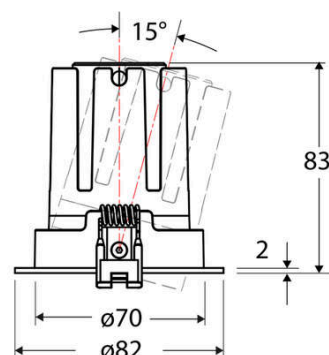

Technische Spezifikation (ETIM Klassenschlüssel: EC001744)

Schutzart (IP)	IP20	Austausch-/Entnahmemöglichkeit (Lichtquelle)	Austausch durch eine Fachkraft (am Einsatzort)
Eingangsspannung [V]	220 - 240	Leuchtmittel	LED austauschbar
Spannungsart	AC	Farbwiedergabeindex CRI (Bereich)	90-100
Eingangsspannung 2 [V]	180 - 250	Blendbegrenzung (UGR)	19
Spannungsart 2	DC	Bildschirmarbeitsplatztauglich nach EN 12464-1	ja
Frequenz	50/60 Hz	Farbkonsistenz (McAdam-Ellipse)	SDCM2
Schutzklasse	II	Lichtausbeute [lm/W] (max.)	135
Nennstrom [mA] – (min./max.)	350 - 350	Konstant-Lichtstrom-Regelung	nein
Form	rund	Lichtaustritt	direkt
Montagerichtung	vertikal	Lichtstärke [cd] (Berechnung)	32593
Befestigungsart	Torsionsfeder	Lichtverteiler	Reflektor
Befestigungsmöglichkeit	integriert	Lichtverteilung	symmetrisch
Anzahl der Befestigungspunkte	2	Lichtfarbe	weiß
Außendurchmesser [mm]	82	Reflektor	matt
Höhe/Tiefe [mm]	83	Ausstrahlungswinkel einstellbar	nein
Einbaudurchmesser [mm] – (min./max.)	70 - 70	Ausstrahlungswinkel	15
Einbauhöhe/-tiefe [mm] – (min./max.)	86 - 86	Ausstrahlungswinkel (Bereich)	engstrahlend 11-20°
Max. Systemleistung [W]	13	Fassung	ohne
Systemleistung einstellbar	nein	Werkstoff des Gehäuses	Aluminium
Systemleistung – Stufen [W]	13	Gehäusefarbe	weiß
Lichtstrom einstellbar	nein	RAL-Nummer (ähnlich)	9003
Bemessungslichtstrom [lm]	1752	Oberflächenschutz	pulverbeschichtet
Lichtstrom (min./max.)	1752 - 1752	Oberfläche gebürstet	nein
Lichtstrom [lm] – werkseitig	1752	Verstellbarkeit	schwenkbar
Lichtstrom – Stufen (lm)	1752	Schwenkbereich horizontal (Schwenkwinkel)	15
Farbtemperatur einstellbar	nein	Werkstoff der Abdeckung	Kunststoff strukturiert
Farbtemperatur (min./max.)	4000 - 4000	Ballwurfsicher	nein
Farbtemperatur [K] – werkseitig	4000	Mit Betriebsgerät	ja
Farbtemperatur – Stufen [K]	4000		
Mit Leuchtmittel	ja		