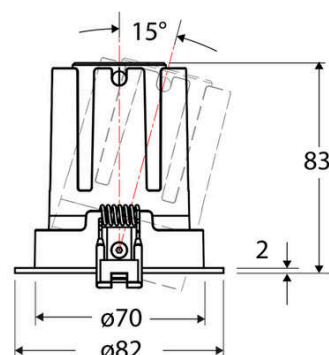

Technische Spezifikation (ETIM Klassenschlüssel: EC001744)

Schutzart (IP)	IP20	Austausch-/Entnahmemöglichkeit (Lichtquelle)	Austausch durch eine Fachkraft (am Einsatzort)
Eingangsspannung [V]	220 - 240	Leuchtmittel	LED austauschbar
Spannungsart	AC	Farbwiedergabeindex CRI (Bereich)	90-100
Eingangsspannung 2 [V]	180 - 250	Blendbegrenzung (UGR)	19
Spannungsart 2	DC	Bildschirmarbeitsplatztauglich nach EN 12464-1	ja
Frequenz	50/60 Hz	Farbkonsistenz (McAdam-Ellipse)	SDCM2
Schutzklasse	II	Lichtausbeute [lm/W] (max.)	128
Nennstrom [mA] – (min./max.)	350 - 350	Konstant-Lichtstrom-Regelung	nein
Form	rund	Lichtaustritt	direkt
Montagerichtung	vertikal	Lichtstärke [cd] (Berechnung)	4873
Befestigungsart	Torsionsfeder	Lichtverteiler	Reflektor
Befestigungsmöglichkeit	integriert	Lichtverteilung	symmetrisch
Anzahl der Befestigungspunkte	2	Lichtfarbe	weiß
Außendurchmesser [mm]	82	Reflektor	matt
Höhe/Tiefe [mm]	83	Ausstrahlungswinkel einstellbar	nein
Einbaudurchmesser [mm] – (min./max.)	70 - 70	Ausstrahlungswinkel	38
Einbauhöhe/-tiefe [mm] – (min./max.)	86 - 86	Ausstrahlungswinkel (Bereich)	mediumstrahlend 21-40°
Max. Systemleistung [W]	13	Fassung	ohne
Systemleistung einstellbar	nein	Werkstoff des Gehäuses	Aluminium
Systemleistung – Stufen [W]	13	Gehäusefarbe	weiß
Lichtstrom einstellbar	nein	RAL-Nummer (ähnlich)	9003
Bemessungslichtstrom [lm]	1668	Oberflächenschutz	pulverbeschichtet
Lichtstrom (min./max.)	1668 - 1668	Oberfläche gebürstet	nein
Lichtstrom [lm] – werkseitig	1668	Verstellbarkeit	schwenkbar
Lichtstrom – Stufen (lm)	1668	Schwenkbereich horizontal (Schwenkwinkel)	15
Farbtemperatur einstellbar	nein	Werkstoff der Abdeckung	Kunststoff strukturiert
Farbtemperatur (min./max.)	3000 - 3000	Ballwurfsicher	nein
Farbtemperatur [K] – werkseitig	3000	Mit Betriebsgerät	ja
Farbtemperatur – Stufen [K]	3000		
Mit Leuchtmittel	ja		