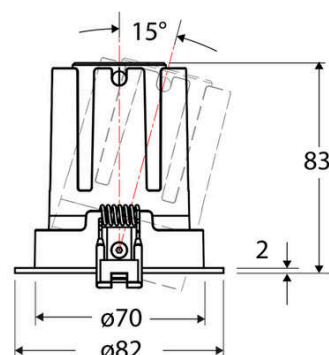

### Technische Spezifikation (ETIM Klassenschlüssel: EC001744)

Schutzart (IP)	IP20	Austausch-/Entnahmemöglichkeit (Lichtquelle)	Austausch durch eine Fachkraft (am Einsatzort)
Eingangsspannung [V]	220 - 240	Leuchtmittel	LED austauschbar
Spannungsart	AC	Farbwiedergabeindex CRI (Bereich)	90-100
Eingangsspannung 2 [V]	180 - 250	Blendbegrenzung (UGR)	19
Spannungsart 2	DC	Bildschirmarbeitsplatztauglich nach EN 12464-1	ja
Frequenz	50/60 Hz	Farbkonsistenz (McAdam-Ellipse)	SDCM2
Schutzklasse	II	Lichtausbeute [lm/W] (max.)	128
Nennstrom [mA] – (min./max.)	350 - 350	Konstant-Lichtstrom-Regelung	nein
Form	rund	Lichtaustritt	direkt
Montagerichtung	vertikal	Lichtstärke [cd] (Berechnung)	31031
Befestigungsart	Torsionsfeder	Lichtverteiler	Reflektor
Befestigungsmöglichkeit	integriert	Lichtverteilung	symmetrisch
Anzahl der Befestigungspunkte	2	Lichtfarbe	weiß
Außendurchmesser [mm]	82	Reflektor	matt
Höhe/Tiefe [mm]	83	Ausstrahlungswinkel einstellbar	nein
Einbaudurchmesser [mm] – (min./max.)	70 - 70	Ausstrahlungswinkel	15
Einbauhöhe/-tiefe [mm] – (min./max.)	86 - 86	Ausstrahlungswinkel (Bereich)	engstrahlend 11-20°
Max. Systemleistung [W]	13	Fassung	ohne
Systemleistung einstellbar	nein	Werkstoff des Gehäuses	Aluminium
Systemleistung – Stufen [W]	13	Gehäusefarbe	weiß
Lichtstrom einstellbar	nein	RAL-Nummer (ähnlich)	9003
Bemessungslichtstrom [lm]	1668	Oberflächenschutz	pulverbeschichtet
Lichtstrom (min./max.)	1668 - 1668	Oberfläche gebürstet	nein
Lichtstrom [lm] – werkseitig	1668	Verstellbarkeit	schwenkbar
Lichtstrom – Stufen (lm)	1668	Schwenkbereich horizontal (Schwenkwinkel)	15
Farbtemperatur einstellbar	nein	Werkstoff der Abdeckung	Kunststoff strukturiert
Farbtemperatur (min./max.)	3000 - 3000	Ballwurfsicher	nein
Farbtemperatur [K] – werkseitig	3000	Mit Betriebsgerät	ja
Farbtemperatur – Stufen [K]	3000		
Mit Leuchtmittel	ja		