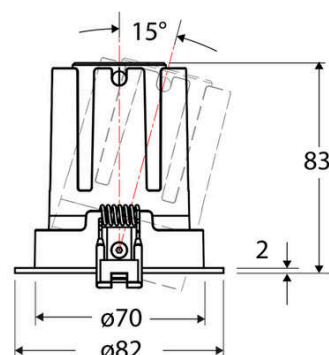

Technische Spezifikation (ETIM Klassenschlüssel: EC001744)

Schutzart (IP)	IP20	Austausch-/Entnahmemöglichkeit (Lichtquelle)	Austausch durch eine Fachkraft (am Einsatzort)
Eingangsspannung [V]	220 - 240	Leuchtmittel	LED austauschbar
Spannungsart	AC	Farbwiedergabeindex CRI (Bereich)	90-100
Eingangsspannung 2 [V]	180 - 250	Blendbegrenzung (UGR)	19
Spannungsart 2	DC	Bildschirmarbeitsplatztauglich nach EN 12464-1	ja
Frequenz	50/60 Hz	Farbkonsistenz (McAdam-Ellipse)	SDCM2
Schutzklasse	II	Lichtausbeute [lm/W] (max.)	126
Nennstrom [mA] – (min./max.)	350 - 350	Konstant-Lichtstrom-Regelung	nein
Form	rund	Lichtaustritt	direkt
Montagerichtung	vertikal	Lichtstärke [cd] (Berechnung)	2303
Befestigungsart	Torsionsfeder	Lichtverteiler	Reflektor
Befestigungsmöglichkeit	integriert	Lichtverteilung	symmetrisch
Anzahl der Befestigungspunkte	2	Lichtfarbe	weiß
Außendurchmesser [mm]	82	Reflektor	matt
Höhe/Tiefe [mm]	83	Ausstrahlungswinkel einstellbar	nein
Einbaudurchmesser [mm] – (min./max.)	70 - 70	Ausstrahlungswinkel	55
Einbauhöhe/-tiefe [mm] – (min./max.)	86 - 86	Ausstrahlungswinkel (Bereich)	breitstrahlend 41-80°
Max. Systemleistung [W]	13	Fassung	ohne
Systemleistung einstellbar	nein	Werkstoff des Gehäuses	Aluminium
Systemleistung – Stufen [W]	13	Gehäusefarbe	weiß
Lichtstrom einstellbar	nein	RAL-Nummer (ähnlich)	9003
Bemessungslichtstrom [lm]	1635	Oberflächenschutz	pulverbeschichtet
Lichtstrom (min./max.)	1635 - 1635	Oberfläche gebürstet	nein
Lichtstrom [lm] – werkseitig	1635	Verstellbarkeit	schwenkbar
Lichtstrom – Stufen (lm)	1635	Schwenkbereich horizontal (Schwenkwinkel)	15
Farbtemperatur einstellbar	nein	Werkstoff der Abdeckung	Kunststoff strukturiert
Farbtemperatur (min./max.)	2700 - 2700	Ballwurfsicher	nein
Farbtemperatur [K] – werkseitig	2700	Mit Betriebsgerät	ja
Farbtemperatur – Stufen [K]	2700		
Mit Leuchtmittel	ja		