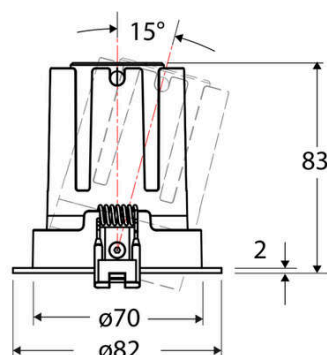

Technische Spezifikation (ETIM Klassenschlüssel: EC001744)

Schutzart (IP)	IP20	Austausch-/Entnahmemöglichkeit (Lichtquelle)	Austausch durch eine Fachkraft (am Einsatzort)
Eingangsspannung [V]	220 - 240	Leuchtmittel	LED austauschbar
Spannungsart	AC	Farbwiedergabeindex CRI (Bereich)	90-100
Eingangsspannung 2 [V]	180 - 250	Blendbegrenzung (UGR)	19
Spannungsart 2	DC	Bildschirmarbeitsplatztauglich nach EN 12464-1	ja
Frequenz	50/60 Hz	Farbkonsistenz (McAdam-Ellipse)	SDCM2
Schutzklasse	II	Lichtausbeute [lm/W] (max.)	126
Nennstrom [mA] – (min./max.)	350 - 350	Konstant-Lichtstrom-Regelung	nein
Form	rund	Lichtaustritt	direkt
Montagerichtung	vertikal	Lichtstärke [cd] (Berechnung)	4776
Befestigungsart	Torsionsfeder	Lichtverteiler	Reflektor
Befestigungsmöglichkeit	integriert	Lichtverteilung	symmetrisch
Anzahl der Befestigungspunkte	2	Lichtfarbe	weiß
Außendurchmesser [mm]	82	Reflektor	matt
Höhe/Tiefe [mm]	83	Ausstrahlungswinkel einstellbar	nein
Einbaudurchmesser [mm] – (min./max.)	70 - 70	Ausstrahlungswinkel	38
Einbauhöhe/-tiefe [mm] – (min./max.)	86 - 86	Ausstrahlungswinkel (Bereich)	mediumstrahlend 21-40°
Max. Systemleistung [W]	13	Fassung	ohne
Systemleistung einstellbar	nein	Werkstoff des Gehäuses	Aluminium
Systemleistung – Stufen [W]	13	Gehäusefarbe	weiß
Lichtstrom einstellbar	nein	RAL-Nummer (ähnlich)	9003
Bemessungslichtstrom [lm]	1635	Oberflächenschutz	pulverbeschichtet
Lichtstrom (min./max.)	1635 - 1635	Oberfläche gebürstet	nein
Lichtstrom [lm] – werkseitig	1635	Verstellbarkeit	schwenkbar
Lichtstrom – Stufen (lm)	1635	Schwenkbereich horizontal (Schwenkwinkel)	15
Farbtemperatur einstellbar	nein	Werkstoff der Abdeckung	Kunststoff strukturiert
Farbtemperatur (min./max.)	2700 - 2700	Ballwurfsicher	nein
Farbtemperatur [K] – werkseitig	2700	Mit Betriebsgerät	ja
Farbtemperatur – Stufen [K]	2700		
Mit Leuchtmittel	ja		