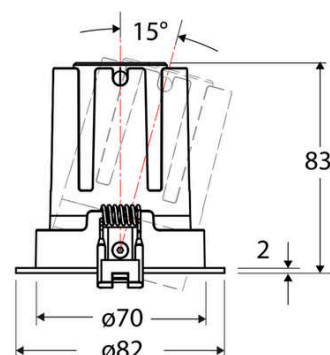

Technische Spezifikation (ETIM Klassenschlüssel: EC001744)

Schutzart (IP)	IP20	Austausch-/Entnahmemöglichkeit (Lichtquelle)	Austausch durch eine Fachkraft (am Einsatzort)
Eingangsspannung [V]	220 - 240	Leuchtmittel	LED austauschbar
Spannungsart	AC	Farbwiedergabeindex CRI (Bereich)	90-100
Eingangsspannung 2 [V]	180 - 250	Blendbegrenzung (UGR)	19
Spannungsart 2	DC	Bildschirmarbeitsplatztauglich nach EN 12464-1	ja
Frequenz	50/60 Hz	Farbkonsistenz (McAdam-Ellipse)	SDCM2
Schutzklasse	II	Lichtausbeute [lm/W] (max.)	126
Nennstrom [mA] – (min./max.)	350 - 350	Konstant-Lichtstrom-Regelung	nein
Form	rund	Lichtaustritt	direkt
Montagerichtung	vertikal	Lichtstärke [cd] (Berechnung)	11908
Befestigungsart	Torsionsfeder	Lichtverteiler	Reflektor
Befestigungsmöglichkeit	integriert	Lichtverteilung	symmetrisch
Anzahl der Befestigungspunkte	2	Lichtfarbe	weiß
Außendurchmesser [mm]	82	Reflektor	matt
Höhe/Tiefe [mm]	83	Ausstrahlungswinkel einstellbar	nein
Einbaudurchmesser [mm] – (min./max.)	70 - 70	Ausstrahlungswinkel	24
Einbauhöhe/-tiefe [mm] – (min./max.)	86 - 86	Ausstrahlungswinkel (Bereich)	mediumstrahlend 21-40°
Max. Systemleistung [W]	13	Fassung	ohne
Systemleistung einstellbar	nein	Werkstoff des Gehäuses	Aluminium
Systemleistung – Stufen [W]	13	Gehäusefarbe	weiß
Lichtstrom einstellbar	nein	RAL-Nummer (ähnlich)	9003
Bemessungslichtstrom [lm]	1635	Oberflächenschutz	pulverbeschichtet
Lichtstrom (min./max.)	1635 - 1635	Oberfläche gebürstet	nein
Lichtstrom [lm] – werkseitig	1635	Verstellbarkeit	schwenkbar
Lichtstrom – Stufen (lm)	1635	Schwenkbereich horizontal (Schwenkwinkel)	15
Farbtemperatur einstellbar	nein	Werkstoff der Abdeckung	Kunststoff strukturiert
Farbtemperatur (min./max.)	2700 - 2700	Ballwurfsicher	nein
Farbtemperatur [K] – werkseitig	2700	Mit Betriebsgerät	ja
Farbtemperatur – Stufen [K]	2700		
Mit Leuchtmittel	ja		