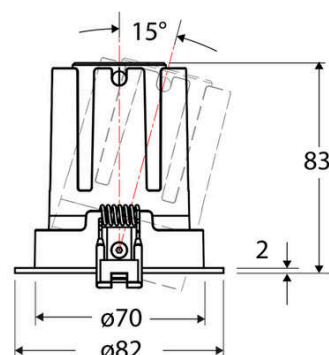

Technische Spezifikation (ETIM Klassenschlüssel: EC001744)

Schutzart (IP)	IP20	Austausch-/Entnahmemöglichkeit (Lichtquelle)	Austausch durch eine Fachkraft (am Einsatzort)
Eingangsspannung [V]	220 - 240	Leuchtmittel	LED austauschbar
Spannungsart	AC	Farbwiedergabeindex CRI (Bereich)	90-100
Eingangsspannung 2 [V]	180 - 250	Blendbegrenzung (UGR)	19
Spannungsart 2	DC	Bildschirmarbeitsplatztauglich nach EN 12464-1	ja
Frequenz	50/60 Hz	Farbkonsistenz (McAdam-Ellipse)	SDCM2
Schutzklasse	II	Lichtausbeute [lm/W] (max.)	126
Nennstrom [mA] – (min./max.)	350 - 350	Konstant-Lichtstrom-Regelung	nein
Form	rund	Lichtaustritt	direkt
Montagerichtung	vertikal	Lichtstärke [cd] (Berechnung)	30417
Befestigungsart	Torsionsfeder	Lichtverteiler	Reflektor
Befestigungsmöglichkeit	integriert	Lichtverteilung	symmetrisch
Anzahl der Befestigungspunkte	2	Lichtfarbe	weiß
Außendurchmesser [mm]	82	Reflektor	matt
Höhe/Tiefe [mm]	83	Ausstrahlungswinkel einstellbar	nein
Einbaudurchmesser [mm] – (min./max.)	70 - 70	Ausstrahlungswinkel	15
Einbauhöhe/-tiefe [mm] – (min./max.)	86 - 86	Ausstrahlungswinkel (Bereich)	engstrahlend 11-20°
Max. Systemleistung [W]	13	Fassung	ohne
Systemleistung einstellbar	nein	Werkstoff des Gehäuses	Aluminium
Systemleistung – Stufen [W]	13	Gehäusefarbe	weiß
Lichtstrom einstellbar	nein	RAL-Nummer (ähnlich)	9003
Bemessungslichtstrom [lm]	1635	Oberflächenschutz	pulverbeschichtet
Lichtstrom (min./max.)	1635 - 1635	Oberfläche gebürstet	nein
Lichtstrom [lm] – werkseitig	1635	Verstellbarkeit	schwenkbar
Lichtstrom – Stufen (lm)	1635	Schwenkbereich horizontal (Schwenkwinkel)	15
Farbtemperatur einstellbar	nein	Werkstoff der Abdeckung	Kunststoff strukturiert
Farbtemperatur (min./max.)	2700 - 2700	Ballwurfsicher	nein
Farbtemperatur [K] – werkseitig	2700	Mit Betriebsgerät	ja
Farbtemperatur – Stufen [K]	2700		
Mit Leuchtmittel	ja		