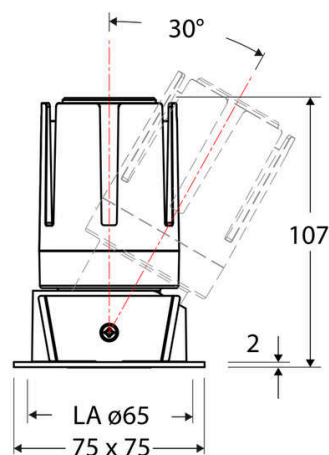

Technische Spezifikation (ETIM Klassenschlüssel: EC001744)

Schutzart (IP)	IP20	Mit Leuchtmittel	ja
Eingangsspannung [V]	220 - 240	Austausch-/Entnahmemöglichkeit (Lichtquelle)	Austausch durch eine Fachkraft (am Einsatzort)
Spannungsart	AC	Leuchtmittel	LED austauschbar
Eingangsspannung 2 [V]	180 - 250	Farbwiedergabeindex CRI (Bereich)	90-100
Spannungsart 2	DC	Blendbegrenzung (UGR)	19
Frequenz	50/60 Hz	Bildschirmarbeitsplatztauglich nach EN 12464-1	ja
Schutzklasse	II	Farbkonsistenz (McAdam-Ellipse)	SDCM2
Nennstrom [mA] – (min./max.)	350 - 350	Lichtausbeute [lm/W] (max.)	95
Form	quadratisch	Konstant-Lichtstrom-Regelung	nein
Montagerichtung	vertikal	Lichtaustritt	direkt
Befestigungsart	Blattfeder	Lichtstärke [cd] (Berechnung)	1731
Befestigungsmöglichkeit	integriert	Lichtverteiler	Reflektor
Anzahl der Befestigungspunkte	2	Lichtverteilung	symmetrisch
Länge [mm]	75	Lichtfarbe	weiß
Breite [mm]	75	Reflektor	matt
Höhe/Tiefe [mm]	107	Ausstrahlungswinkel einstellbar	nein
Einbaudurchmesser [mm] – (min./max.)	65 - 65	Ausstrahlungswinkel	55
Einbauhöhe/-tiefe [mm] – (min./max.)	121 - 121	Ausstrahlungswinkel (Bereich)	breitstrahlend 41-80°
Max. Systemleistung [W]	13	Fassung	ohne
Systemleistung einstellbar	nein	Werkstoff des Gehäuses	Aluminium
Systemleistung – Stufen [W]	13	Gehäusefarbe	weiß
Lichtstrom einstellbar	nein	RAL-Nummer (ähnlich)	9003
Bemessungslichtstrom [lm]	1229	Oberflächenschutz	pulverbeschichtet
Lichtstrom (min./max.)	1229 - 1229	Oberfläche gebürstet	nein
Lichtstrom [lm] – werkseitig	1229	Verstellbarkeit	schwenkbar
Lichtstrom – Stufen (lm)	1229	Schwenkbereich horizontal (Schwenkwinkel)	30
Farbtemperatur einstellbar	nein	Werkstoff der Abdeckung	Kunststoff strukturiert
Farbtemperatur (min./max.)	4000 - 4000	Ballwurfsicher	nein
Farbtemperatur [K] – werkseitig	4000	Mit Betriebsgerät	ja
Farbtemperatur – Stufen [K]	4000		