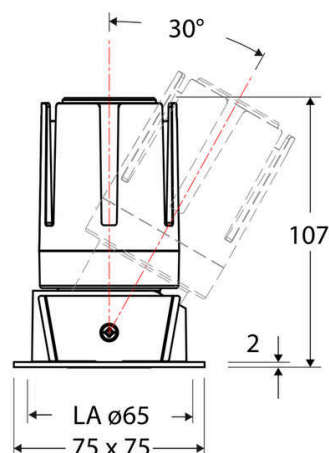

Technische Spezifikation (ETIM Klassenschlüssel: EC001744)

Schutzart (IP)	IP20	Mit Leuchtmittel	ja
Eingangsspannung [V]	220 - 240	Austausch-/Entnahmemöglichkeit (Lichtquelle)	Austausch durch eine Fachkraft (am Einsatzort)
Spannungsart	AC	Leuchtmittel	LED austauschbar
Eingangsspannung 2 [V]	180 - 250	Farbwiedergabeindex CRI (Bereich)	90-100
Spannungsart 2	DC	Blendbegrenzung (UGR)	19
Frequenz	50/60 Hz	Bildschirmarbeitsplatztauglich nach EN 12464-1	ja
Schutzklasse	II	Farbkonsistenz (McAdam-Ellipse)	SDCM2
Nennstrom [mA] – (min./max.)	350 - 350	Lichtausbeute [lm/W] (max.)	95
Form	quadratisch	Konstant-Lichtstrom-Regelung	nein
Montagerichtung	vertikal	Lichtaustritt	direkt
Befestigungsart	Blattfeder	Lichtstärke [cd] (Berechnung)	3590
Befestigungsmöglichkeit	integriert	Lichtverteiler	Reflektor
Anzahl der Befestigungspunkte	2	Lichtverteilung	symmetrisch
Länge [mm]	75	Lichtfarbe	weiß
Breite [mm]	75	Reflektor	matt
Höhe/Tiefe [mm]	107	Ausstrahlungswinkel einstellbar	nein
Einbaudurchmesser [mm] – (min./max.)	65 - 65	Ausstrahlungswinkel	38
Einbauhöhe/-tiefe [mm] – (min./max.)	121 - 121	Ausstrahlungswinkel (Bereich)	mediumstrahlend 21-40°
Max. Systemleistung [W]	13	Fassung	ohne
Systemleistung einstellbar	nein	Werkstoff des Gehäuses	Aluminium
Systemleistung – Stufen [W]	13	Gehäusefarbe	weiß
Lichtstrom einstellbar	nein	RAL-Nummer (ähnlich)	9003
Bemessungslichtstrom [lm]	1229	Oberflächenschutz	pulverbeschichtet
Lichtstrom (min./max.)	1229 - 1229	Oberfläche gebürstet	nein
Lichtstrom [lm] – werkseitig	1229	Verstellbarkeit	schwenkbar
Lichtstrom – Stufen (lm)	1229	Schwenkbereich horizontal (Schwenkwinkel)	30
Farbtemperatur einstellbar	nein	Werkstoff der Abdeckung	Kunststoff strukturiert
Farbtemperatur (min./max.)	4000 - 4000	Ballwurfsicher	nein
Farbtemperatur [K] – werkseitig	4000	Mit Betriebsgerät	ja
Farbtemperatur – Stufen [K]	4000		