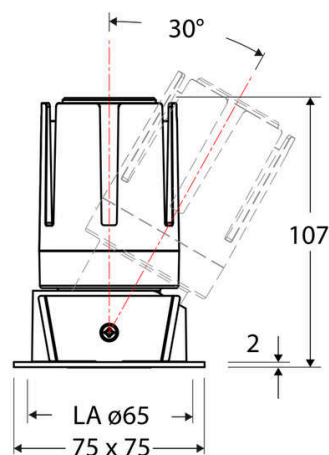

Technische Spezifikation (ETIM Klassenschlüssel: EC001744)

Schutzart (IP)	IP20	Mit Leuchtmittel	ja
Eingangsspannung [V]	220 - 240	Austausch-/Entnahmemöglichkeit (Lichtquelle)	Austausch durch eine Fachkraft (am Einsatzort)
Spannungsart	AC	Leuchtmittel	LED austauschbar
Eingangsspannung 2 [V]	180 - 250	Farbwiedergabeindex CRI (Bereich)	90-100
Spannungsart 2	DC	Blendbegrenzung (UGR)	19
Frequenz	50/60 Hz	Bildschirmarbeitsplatztauglich nach EN 12464-1	ja
Schutzklasse	II	Farbkonsistenz (McAdam-Ellipse)	SDCM2
Nennstrom [mA] – (min./max.)	350 - 350	Lichtausbeute [lm/W] (max.)	95
Form	quadratisch	Konstant-Lichtstrom-Regelung	nein
Montagerichtung	vertikal	Lichtaustritt	direkt
Befestigungsart	Blattfeder	Lichtstärke [cd] (Berechnung)	8951
Befestigungsmöglichkeit	integriert	Lichtverteiler	Reflektor
Anzahl der Befestigungspunkte	2	Lichtverteilung	symmetrisch
Länge [mm]	75	Lichtfarbe	weiß
Breite [mm]	75	Reflektor	matt
Höhe/Tiefe [mm]	107	Ausstrahlungswinkel einstellbar	nein
Einbaudurchmesser [mm] – (min./max.)	65 - 65	Ausstrahlungswinkel	24
Einbauhöhe/-tiefe [mm] – (min./max.)	121 - 121	Ausstrahlungswinkel (Bereich)	mediumstrahlend 21-40°
Max. Systemleistung [W]	13	Fassung	ohne
Systemleistung einstellbar	nein	Werkstoff des Gehäuses	Aluminium
Systemleistung – Stufen [W]	13	Gehäusefarbe	weiß
Lichtstrom einstellbar	nein	RAL-Nummer (ähnlich)	9003
Bemessungslichtstrom [lm]	1229	Oberflächenschutz	pulverbeschichtet
Lichtstrom (min./max.)	1229 - 1229	Oberfläche gebürstet	nein
Lichtstrom [lm] – werkseitig	1229	Verstellbarkeit	schwenkbar
Lichtstrom – Stufen (lm)	1229	Schwenkbereich horizontal (Schwenkwinkel)	30
Farbtemperatur einstellbar	nein	Werkstoff der Abdeckung	Kunststoff strukturiert
Farbtemperatur (min./max.)	4000 - 4000	Ballwurfsicher	nein
Farbtemperatur [K] – werkseitig	4000	Mit Betriebsgerät	ja
Farbtemperatur – Stufen [K]	4000		