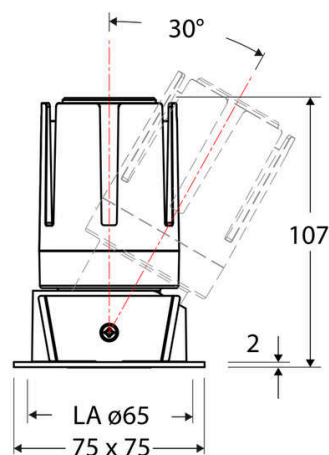

### Artikelbeschreibung

LED Deckeneinbauleuchte ■ quadratisch ■ schwenkbar ■ weiß ■ IP20 ■ 220-240 V/AC + 180-250 V/DC ■ 13 W ■ 4000 K ■ 1229 lm ■ Inkl. LED-Netzgerät ■ DALI

Mit der COB-LED Deckeneinbauleuchte lassen sich vielfältige Anwendungen im Innenbereich, wie z. B. Effektbeleuchtung, Raumbelichtung, Akzentuierte Beleuchtung und vieles mehr realisieren. Zusätzliche Kosten für Leuchtmittel entfallen bei dieser Leuchte, da die Leistung von einem fest verbauten LED-Chip geliefert wird. Da im Lieferumfang das Netzgerät bereits enthalten ist, fallen auch hierfür keine zusätzlichen Kosten an. Die Leuchte ist mit diesem Reflektor um 30° schwenkbar. Gehäusefarbe ähnlich RAL9003. Weitere Merkmale: Farbwiedergabeindex CRI92, Bemessungslebensdauer L90B10 bei 50000h.