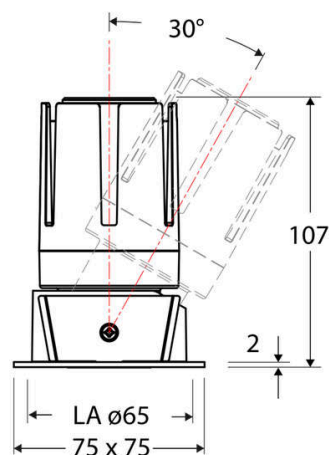

Technische Spezifikation (ETIM Klassenschlüssel: EC001744)

Schutzart (IP)	IP20	Mit Leuchtmittel	ja
Eingangsspannung [V]	220 - 240	Austausch-/Entnahmemöglichkeit (Lichtquelle)	Austausch durch eine Fachkraft (am Einsatzort)
Spannungsart	AC	Leuchtmittel	LED austauschbar
Eingangsspannung 2 [V]	180 - 250	Farbwiedergabeindex CRI (Bereich)	90-100
Spannungsart 2	DC	Blendbegrenzung (UGR)	19
Frequenz	50/60 Hz	Bildschirmarbeitsplatztauglich nach EN 12464-1	ja
Schutzklasse	II	Farbkonsistenz (McAdam-Ellipse)	SDCM2
Nennstrom [mA] – (min./max.)	350 - 350	Lichtausbeute [lm/W] (max.)	95
Form	quadratisch	Konstant-Lichtstrom-Regelung	nein
Montagerichtung	vertikal	Lichtaustritt	direkt
Befestigungsart	Blattfeder	Lichtstärke [cd] (Berechnung)	22864
Befestigungsmöglichkeit	integriert	Lichtverteiler	Reflektor
Anzahl der Befestigungspunkte	2	Lichtverteilung	symmetrisch
Länge [mm]	75	Lichtfarbe	weiß
Breite [mm]	75	Reflektor	matt
Höhe/Tiefe [mm]	107	Ausstrahlungswinkel einstellbar	nein
Einbaudurchmesser [mm] – (min./max.)	65 - 65	Ausstrahlungswinkel	15
Einbauhöhe/-tiefe [mm] – (min./max.)	121 - 121	Ausstrahlungswinkel (Bereich)	engstrahlend 11-20°
Max. Systemleistung [W]	13	Fassung	ohne
Systemleistung einstellbar	nein	Werkstoff des Gehäuses	Aluminium
Systemleistung – Stufen [W]	13	Gehäusefarbe	weiß
Lichtstrom einstellbar	nein	RAL-Nummer (ähnlich)	9003
Bemessungslichtstrom [lm]	1229	Oberflächenschutz	pulverbeschichtet
Lichtstrom (min./max.)	1229 - 1229	Oberfläche gebürstet	nein
Lichtstrom [lm] – werkseitig	1229	Verstellbarkeit	schwenkbar
Lichtstrom – Stufen (lm)	1229	Schwenkbereich horizontal (Schwenkwinkel)	30
Farbtemperatur einstellbar	nein	Werkstoff der Abdeckung	Kunststoff strukturiert
Farbtemperatur (min./max.)	4000 - 4000	Ballwurfsicher	nein
Farbtemperatur [K] – werkseitig	4000	Mit Betriebsgerät	ja
Farbtemperatur – Stufen [K]	4000		