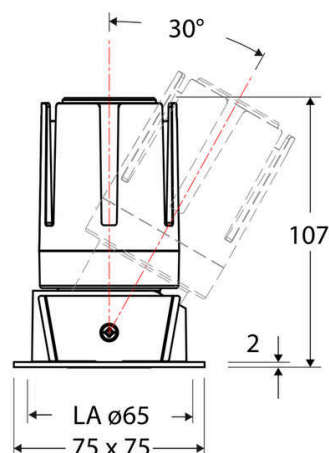

Technische Spezifikation (ETIM Klassenschlüssel: EC001744)

Schutzart (IP)	IP20	Mit Leuchtmittel	ja
Eingangsspannung [V]	220 - 240	Austausch-/Entnahmemöglichkeit (Lichtquelle)	Austausch durch eine Fachkraft (am Einsatzort)
Spannungsart	AC	Leuchtmittel	LED austauschbar
Eingangsspannung 2 [V]	180 - 250	Farbwiedergabeindex CRI (Bereich)	90-100
Spannungsart 2	DC	Blendbegrenzung (UGR)	19
Frequenz	50/60 Hz	Bildschirmarbeitsplatztauglich nach EN 12464-1	ja
Schutzklasse	II	Farbkonsistenz (McAdam-Ellipse)	SDCM2
Nennstrom [mA] – (min./max.)	350 - 350	Lichtausbeute [lm/W] (max.)	90
Form	quadratisch	Konstant-Lichtstrom-Regelung	nein
Montagerichtung	vertikal	Lichtaustritt	direkt
Befestigungsart	Blattfeder	Lichtstärke [cd] (Berechnung)	1648
Befestigungsmöglichkeit	integriert	Lichtverteiler	Reflektor
Anzahl der Befestigungspunkte	2	Lichtverteilung	symmetrisch
Länge [mm]	75	Lichtfarbe	weiß
Breite [mm]	75	Reflektor	matt
Höhe/Tiefe [mm]	107	Ausstrahlungswinkel einstellbar	nein
Einbaudurchmesser [mm] – (min./max.)	65 - 65	Ausstrahlungswinkel	55
Einbauhöhe/-tiefe [mm] – (min./max.)	121 - 121	Ausstrahlungswinkel (Bereich)	breitstrahlend 41-80°
Max. Systemleistung [W]	13	Fassung	ohne
Systemleistung einstellbar	nein	Werkstoff des Gehäuses	Aluminium
Systemleistung – Stufen [W]	13	Gehäusefarbe	weiß
Lichtstrom einstellbar	nein	RAL-Nummer (ähnlich)	9003
Bemessungslichtstrom [lm]	1170	Oberflächenschutz	pulverbeschichtet
Lichtstrom (min./max.)	1170 - 1170	Oberfläche gebürstet	nein
Lichtstrom [lm] – werkseitig	1170	Verstellbarkeit	schwenkbar
Lichtstrom – Stufen (lm)	1170	Schwenkbereich horizontal (Schwenkwinkel)	30
Farbtemperatur einstellbar	nein	Werkstoff der Abdeckung	Kunststoff strukturiert
Farbtemperatur (min./max.)	3000 - 3000	Ballwurfsicher	nein
Farbtemperatur [K] – werkseitig	3000	Mit Betriebsgerät	ja
Farbtemperatur – Stufen [K]	3000		