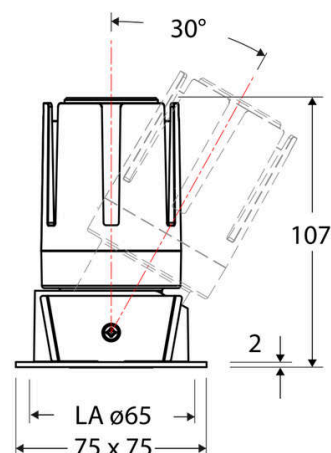

### Artikelbeschreibung

LED Deckeneinbauleuchte ■ quadratisch ■ schwenkbar ■ weiß ■ IP20 ■ 220-240 V/AC + 180-250 V/DC ■ 13 W ■ 3000 K ■ 1170 lm ■ Inkl. LED-Netzgerät ■ DALI

Mit der COB-LED Deckeneinbauleuchte lassen sich vielfältige Anwendungen im Innenbereich, wie z. B. Effektbeleuchtung, Raumbelichtung, Akzentuierte Beleuchtung und vieles mehr realisieren. Zusätzliche Kosten für Leuchtmittel entfallen bei dieser Leuchte, da die Leistung von einem fest verbauten LED-Chip geliefert wird. Da im Lieferumfang das Netzgerät bereits enthalten ist, fallen auch hierfür keine zusätzlichen Kosten an. Die Leuchte ist mit diesem Reflektor um 30° schwenkbar. Gehäusefarbe ähnlich RAL9003. Weitere Merkmale: Farbwiedergabeindex CRI92, Bemessungslebensdauer L90B10 bei 50000h.