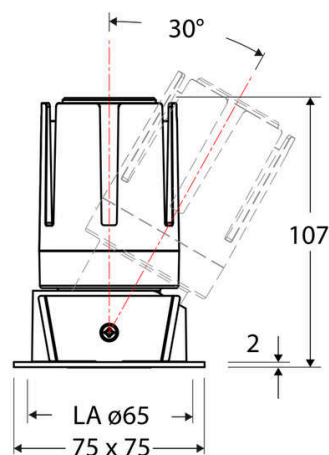

Technische Spezifikation (ETIM Klassenschlüssel: EC001744)

Schutzart (IP)	IP20	Mit Leuchtmittel	ja
Eingangsspannung [V]	220 - 240	Austausch-/Entnahmemöglichkeit (Lichtquelle)	Austausch durch eine Fachkraft (am Einsatzort)
Spannungsart	AC	Leuchtmittel	LED austauschbar
Eingangsspannung 2 [V]	180 - 250	Farbwiedergabeindex CRI (Bereich)	90-100
Spannungsart 2	DC	Blendbegrenzung (UGR)	19
Frequenz	50/60 Hz	Bildschirmarbeitsplatztauglich nach EN 12464-1	ja
Schutzklasse	II	Farbkonsistenz (McAdam-Ellipse)	SDCM2
Nennstrom [mA] – (min./max.)	350 - 350	Lichtausbeute [lm/W] (max.)	90
Form	quadratisch	Konstant-Lichtstrom-Regelung	nein
Montagerichtung	vertikal	Lichtaustritt	direkt
Befestigungsart	Blattfeder	Lichtstärke [cd] (Berechnung)	8521
Befestigungsmöglichkeit	integriert	Lichtverteiler	Reflektor
Anzahl der Befestigungspunkte	2	Lichtverteilung	symmetrisch
Länge [mm]	75	Lichtfarbe	weiß
Breite [mm]	75	Reflektor	matt
Höhe/Tiefe [mm]	107	Ausstrahlungswinkel einstellbar	nein
Einbaudurchmesser [mm] – (min./max.)	65 - 65	Ausstrahlungswinkel	24
Einbauhöhe/-tiefe [mm] – (min./max.)	121 - 121	Ausstrahlungswinkel (Bereich)	mediumstrahlend 21-40°
Max. Systemleistung [W]	13	Fassung	ohne
Systemleistung einstellbar	nein	Werkstoff des Gehäuses	Aluminium
Systemleistung – Stufen [W]	13	Gehäusefarbe	weiß
Lichtstrom einstellbar	nein	RAL-Nummer (ähnlich)	9003
Bemessungslichtstrom [lm]	1170	Oberflächenschutz	pulverbeschichtet
Lichtstrom (min./max.)	1170 - 1170	Oberfläche gebürstet	nein
Lichtstrom [lm] – werkseitig	1170	Verstellbarkeit	schwenkbar
Lichtstrom – Stufen (lm)	1170	Schwenkbereich horizontal (Schwenkwinkel)	30
Farbtemperatur einstellbar	nein	Werkstoff der Abdeckung	Kunststoff strukturiert
Farbtemperatur (min./max.)	3000 - 3000	Ballwurfsicher	nein
Farbtemperatur [K] – werkseitig	3000	Mit Betriebsgerät	ja
Farbtemperatur – Stufen [K]	3000		