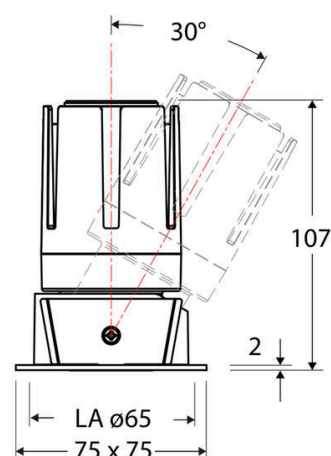

Technische Spezifikation (ETIM Klassenschlüssel: EC001744)

Schutzart (IP)	IP20	Mit Leuchtmittel	ja
Eingangsspannung [V]	220 - 240	Austausch-/Entnahmemöglichkeit (Lichtquelle)	Austausch durch eine Fachkraft (am Einsatzort)
Spannungsart	AC	Leuchtmittel	LED austauschbar
Eingangsspannung 2 [V]	180 - 250	Farbwiedergabeindex CRI (Bereich)	90-100
Spannungsart 2	DC	Blendbegrenzung (UGR)	19
Frequenz	50/60 Hz	Bildschirmarbeitsplatztauglich nach EN 12464-1	ja
Schutzklasse	II	Farbkonsistenz (McAdam-Ellipse)	SDCM2
Nennstrom [mA] – (min./max.)	350 - 350	Lichtausbeute [lm/W] (max.)	90
Form	quadratisch	Konstant-Lichtstrom-Regelung	nein
Montagerichtung	vertikal	Lichtaustritt	direkt
Befestigungsart	Blattfeder	Lichtstärke [cd] (Berechnung)	21766
Befestigungsmöglichkeit	integriert	Lichtverteiler	Reflektor
Anzahl der Befestigungspunkte	2	Lichtverteilung	symmetrisch
Länge [mm]	75	Lichtfarbe	weiß
Breite [mm]	75	Reflektor	matt
Höhe/Tiefe [mm]	107	Ausstrahlungswinkel einstellbar	nein
Einbaudurchmesser [mm] – (min./max.)	65 - 65	Ausstrahlungswinkel	15
Einbauhöhe/-tiefe [mm] – (min./max.)	121 - 121	Ausstrahlungswinkel (Bereich)	engstrahlend 11-20°
Max. Systemleistung [W]	13	Fassung	ohne
Systemleistung einstellbar	nein	Werkstoff des Gehäuses	Aluminium
Systemleistung – Stufen [W]	13	Gehäusefarbe	weiß
Lichtstrom einstellbar	nein	RAL-Nummer (ähnlich)	9003
Bemessungslichtstrom [lm]	1170	Oberflächenschutz	pulverbeschichtet
Lichtstrom (min./max.)	1170 - 1170	Oberfläche gebürstet	nein
Lichtstrom [lm] – werkseitig	1170	Verstellbarkeit	schwenkbar
Lichtstrom – Stufen (lm)	1170	Schwenkbereich horizontal (Schwenkwinkel)	30
Farbtemperatur einstellbar	nein	Werkstoff der Abdeckung	Kunststoff strukturiert
Farbtemperatur (min./max.)	3000 - 3000	Ballwurfsicher	nein
Farbtemperatur [K] – werkseitig	3000	Mit Betriebsgerät	ja
Farbtemperatur – Stufen [K]	3000		