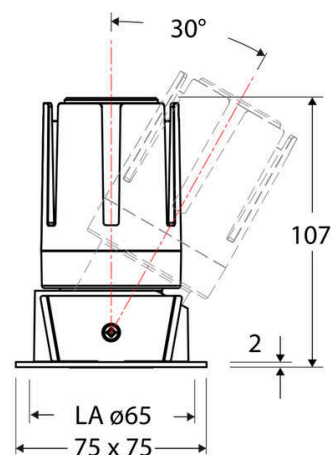

Technische Spezifikation (ETIM Klassenschlüssel: EC001744)

Schutzart (IP)	IP20	Mit Leuchtmittel	ja
Eingangsspannung [V]	220 - 240	Austausch-/Entnahmemöglichkeit (Lichtquelle)	Austausch durch eine Fachkraft (am Einsatzort)
Spannungsart	AC	Leuchtmittel	LED austauschbar
Eingangsspannung 2 [V]	180 - 250	Farbwiedergabeindex CRI (Bereich)	90-100
Spannungsart 2	DC	Blendbegrenzung (UGR)	19
Frequenz	50/60 Hz	Bildschirmarbeitsplatztauglich nach EN 12464-1	ja
Schutzklasse	II	Farbkonsistenz (McAdam-Ellipse)	SDCM2
Nennstrom [mA] – (min./max.)	350 - 350	Lichtausbeute [lm/W] (max.)	88
Form	quadratisch	Konstant-Lichtstrom-Regelung	nein
Montagerichtung	vertikal	Lichtaustritt	direkt
Befestigungsart	Blattfeder	Lichtstärke [cd] (Berechnung)	1616
Befestigungsmöglichkeit	integriert	Lichtverteiler	Reflektor
Anzahl der Befestigungspunkte	2	Lichtverteilung	symmetrisch
Länge [mm]	75	Lichtfarbe	weiß
Breite [mm]	75	Reflektor	matt
Höhe/Tiefe [mm]	107	Ausstrahlungswinkel einstellbar	nein
Einbaudurchmesser [mm] – (min./max.)	65 - 65	Ausstrahlungswinkel	55
Einbauhöhe/-tiefe [mm] – (min./max.)	121 - 121	Ausstrahlungswinkel (Bereich)	breitstrahlend 41-80°
Max. Systemleistung [W]	13	Fassung	ohne
Systemleistung einstellbar	nein	Werkstoff des Gehäuses	Aluminium
Systemleistung – Stufen [W]	13	Gehäusefarbe	weiß
Lichtstrom einstellbar	nein	RAL-Nummer (ähnlich)	9003
Bemessungslichtstrom [lm]	1147	Oberflächenschutz	pulverbeschichtet
Lichtstrom (min./max.)	1147 - 1147	Oberfläche gebürstet	nein
Lichtstrom [lm] – werkseitig	1147	Verstellbarkeit	schwenkbar
Lichtstrom – Stufen (lm)	1147	Schwenkbereich horizontal (Schwenkwinkel)	30
Farbtemperatur einstellbar	nein	Werkstoff der Abdeckung	Kunststoff strukturiert
Farbtemperatur (min./max.)	2700 - 2700	Ballwurfsicher	nein
Farbtemperatur [K] – werkseitig	2700	Mit Betriebsgerät	ja
Farbtemperatur – Stufen [K]	2700		