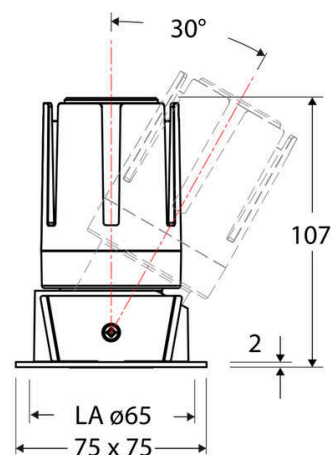

Technische Spezifikation (ETIM Klassenschlüssel: EC001744)

Schutzart (IP)	IP20	Mit Leuchtmittel	ja
Eingangsspannung [V]	220 - 240	Austausch-/Entnahmemöglichkeit (Lichtquelle)	Austausch durch eine Fachkraft (am Einsatzort)
Spannungsart	AC	Leuchtmittel	LED austauschbar
Eingangsspannung 2 [V]	180 - 250	Farbwiedergabeindex CRI (Bereich)	90-100
Spannungsart 2	DC	Blendbegrenzung (UGR)	19
Frequenz	50/60 Hz	Bildschirmarbeitsplatztauglich nach EN 12464-1	ja
Schutzklasse	II	Farbkonsistenz (McAdam-Ellipse)	SDCM2
Nennstrom [mA] – (min./max.)	350 - 350	Lichtausbeute [lm/W] (max.)	88
Form	quadratisch	Konstant-Lichtstrom-Regelung	nein
Montagerichtung	vertikal	Lichtaustritt	direkt
Befestigungsart	Blattfeder	Lichtstärke [cd] (Berechnung)	3351
Befestigungsmöglichkeit	integriert	Lichtverteiler	Reflektor
Anzahl der Befestigungspunkte	2	Lichtverteilung	symmetrisch
Länge [mm]	75	Lichtfarbe	weiß
Breite [mm]	75	Reflektor	matt
Höhe/Tiefe [mm]	107	Ausstrahlungswinkel einstellbar	nein
Einbaudurchmesser [mm] – (min./max.)	65 - 65	Ausstrahlungswinkel	38
Einbauhöhe/-tiefe [mm] – (min./max.)	121 - 121	Ausstrahlungswinkel (Bereich)	mediumstrahlend 21-40°
Max. Systemleistung [W]	13	Fassung	ohne
Systemleistung einstellbar	nein	Werkstoff des Gehäuses	Aluminium
Systemleistung – Stufen [W]	13	Gehäusefarbe	weiß
Lichtstrom einstellbar	nein	RAL-Nummer (ähnlich)	9003
Bemessungslichtstrom [lm]	1147	Oberflächenschutz	pulverbeschichtet
Lichtstrom (min./max.)	1147 - 1147	Oberfläche gebürstet	nein
Lichtstrom [lm] – werkseitig	1147	Verstellbarkeit	schwenkbar
Lichtstrom – Stufen (lm)	1147	Schwenkbereich horizontal (Schwenkwinkel)	30
Farbtemperatur einstellbar	nein	Werkstoff der Abdeckung	Kunststoff strukturiert
Farbtemperatur (min./max.)	2700 - 2700	Ballwurfsicher	nein
Farbtemperatur [K] – werkseitig	2700	Mit Betriebsgerät	ja
Farbtemperatur – Stufen [K]	2700		