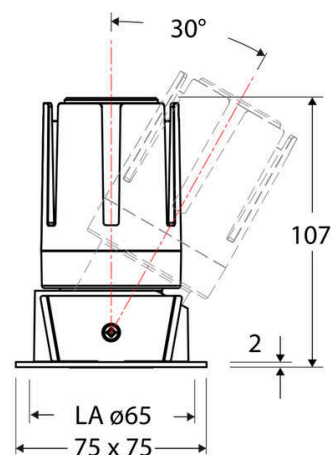

Technische Spezifikation (ETIM Klassenschlüssel: EC001744)

Schutzart (IP)	IP20	Mit Leuchtmittel	ja
Eingangsspannung [V]	220 - 240	Austausch-/Entnahmemöglichkeit (Lichtquelle)	Austausch durch eine Fachkraft (am Einsatzort)
Spannungsart	AC	Leuchtmittel	LED austauschbar
Eingangsspannung 2 [V]	180 - 250	Farbwiedergabeindex CRI (Bereich)	90-100
Spannungsart 2	DC	Blendbegrenzung (UGR)	19
Frequenz	50/60 Hz	Bildschirmarbeitsplatztauglich nach EN 12464-1	ja
Schutzklasse	II	Farbkonsistenz (McAdam-Ellipse)	SDCM2
Nennstrom [mA] – (min./max.)	350 - 350	Lichtausbeute [lm/W] (max.)	88
Form	quadratisch	Konstant-Lichtstrom-Regelung	nein
Montagerichtung	vertikal	Lichtaustritt	direkt
Befestigungsart	Blattfeder	Lichtstärke [cd] (Berechnung)	8354
Befestigungsmöglichkeit	integriert	Lichtverteiler	Reflektor
Anzahl der Befestigungspunkte	2	Lichtverteilung	symmetrisch
Länge [mm]	75	Lichtfarbe	weiß
Breite [mm]	75	Reflektor	matt
Höhe/Tiefe [mm]	107	Ausstrahlungswinkel einstellbar	nein
Einbaudurchmesser [mm] – (min./max.)	65 - 65	Ausstrahlungswinkel	24
Einbauhöhe/-tiefe [mm] – (min./max.)	121 - 121	Ausstrahlungswinkel (Bereich)	mediumstrahlend 21-40°
Max. Systemleistung [W]	13	Fassung	ohne
Systemleistung einstellbar	nein	Werkstoff des Gehäuses	Aluminium
Systemleistung – Stufen [W]	13	Gehäusefarbe	weiß
Lichtstrom einstellbar	nein	RAL-Nummer (ähnlich)	9003
Bemessungslichtstrom [lm]	1147	Oberflächenschutz	pulverbeschichtet
Lichtstrom (min./max.)	1147 - 1147	Oberfläche gebürstet	nein
Lichtstrom [lm] – werkseitig	1147	Verstellbarkeit	schwenkbar
Lichtstrom – Stufen (lm)	1147	Schwenkbereich horizontal (Schwenkwinkel)	30
Farbtemperatur einstellbar	nein	Werkstoff der Abdeckung	Kunststoff strukturiert
Farbtemperatur (min./max.)	2700 - 2700	Ballwurfsicher	nein
Farbtemperatur [K] – werkseitig	2700	Mit Betriebsgerät	ja
Farbtemperatur – Stufen [K]	2700		