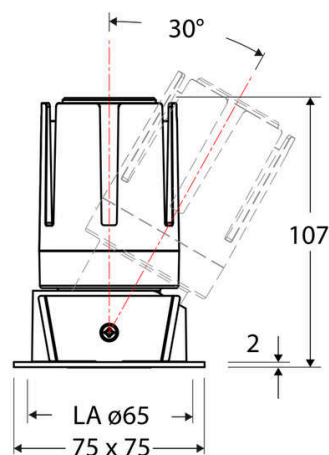

Technische Spezifikation (ETIM Klassenschlüssel: EC001744)

Schutzart (IP)	IP20	Mit Leuchtmittel	ja
Eingangsspannung [V]	220 - 240	Austausch-/Entnahmemöglichkeit (Lichtquelle)	Austausch durch eine Fachkraft (am Einsatzort)
Spannungsart	AC	Leuchtmittel	LED austauschbar
Eingangsspannung 2 [V]	180 - 250	Farbwiedergabeindex CRI (Bereich)	90-100
Spannungsart 2	DC	Blendbegrenzung (UGR)	19
Frequenz	50/60 Hz	Bildschirmarbeitsplatztauglich nach EN 12464-1	ja
Schutzklasse	II	Farbkonsistenz (McAdam-Ellipse)	SDCM2
Nennstrom [mA] – (min./max.)	350 - 350	Lichtausbeute [lm/W] (max.)	88
Form	quadratisch	Konstant-Lichtstrom-Regelung	nein
Montagerichtung	vertikal	Lichtaustritt	direkt
Befestigungsart	Blattfeder	Lichtstärke [cd] (Berechnung)	21338
Befestigungsmöglichkeit	integriert	Lichtverteiler	Reflektor
Anzahl der Befestigungspunkte	2	Lichtverteilung	symmetrisch
Länge [mm]	75	Lichtfarbe	weiß
Breite [mm]	75	Reflektor	matt
Höhe/Tiefe [mm]	107	Ausstrahlungswinkel einstellbar	nein
Einbaudurchmesser [mm] – (min./max.)	65 - 65	Ausstrahlungswinkel	15
Einbauhöhe/-tiefe [mm] – (min./max.)	121 - 121	Ausstrahlungswinkel (Bereich)	engstrahlend 11-20°
Max. Systemleistung [W]	13	Fassung	ohne
Systemleistung einstellbar	nein	Werkstoff des Gehäuses	Aluminium
Systemleistung – Stufen [W]	13	Gehäusefarbe	weiß
Lichtstrom einstellbar	nein	RAL-Nummer (ähnlich)	9003
Bemessungslichtstrom [lm]	1147	Oberflächenschutz	pulverbeschichtet
Lichtstrom (min./max.)	1147 - 1147	Oberfläche gebürstet	nein
Lichtstrom [lm] – werkseitig	1147	Verstellbarkeit	schwenkbar
Lichtstrom – Stufen (lm)	1147	Schwenkbereich horizontal (Schwenkwinkel)	30
Farbtemperatur einstellbar	nein	Werkstoff der Abdeckung	Kunststoff strukturiert
Farbtemperatur (min./max.)	2700 - 2700	Ballwurfsicher	nein
Farbtemperatur [K] – werkseitig	2700	Mit Betriebsgerät	ja
Farbtemperatur – Stufen [K]	2700		