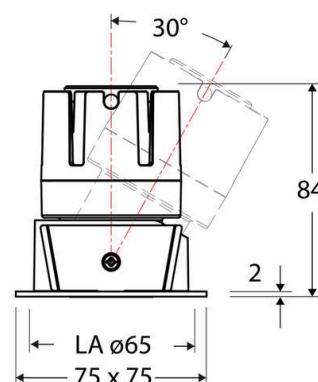

### Artikelbeschreibung

LED Deckeneinbauleuchte ■ quadratisch ■ schwenkbar  
 ■ weiß ■ IP20 ■ 220-240 V/AC + 180-250 V/DC ■ 6 W ■  
 4000 K ■ 567 lm ■ Inkl. LED-Netzgerät ■ DALI

Mit der COB-LED Deckeneinbauleuchte lassen sich vielfältige Anwendungen im Innenbereich, wie z. B. Effektbeleuchtung, Raumbelichtung, Akzentuierte Beleuchtung und vieles mehr realisieren. Zusätzliche Kosten für Leuchtmittel entfallen bei dieser Leuchte, da die Leistung von einem fest verbauten LED-Chip geliefert wird. Da im Lieferumfang das Netzgerät bereits enthalten ist, fallen auch hierfür keine zusätzlichen Kosten an. Die Leuchte ist mit diesem Reflektor um 30° schwenkbar. Gehäusefarbe ähnlich RAL9003. Weitere Merkmale: Farbwiedergabeindex CRI92, Bemessungslebensdauer L90B10 bei 50000h.