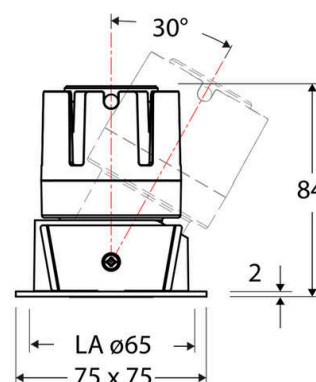

Technische Spezifikation (ETIM Klassenschlüssel: EC001744)

Schutzart (IP)	IP20	Mit Leuchtmittel	ja
Eingangsspannung [V]	220 - 240	Austausch-/Entnahmemöglichkeit (Lichtquelle)	Austausch durch eine Fachkraft (am Einsatzort)
Spannungsart	AC	Leuchtmittel	LED austauschbar
Eingangsspannung 2 [V]	180 - 250	Farbwiedergabeindex CRI (Bereich)	90-100
Spannungsart 2	DC	Blendbegrenzung (UGR)	19
Frequenz	50/60 Hz	Bildschirmarbeitsplatztauglich nach EN 12464-1	ja
Schutzklasse	II	Farbkonsistenz (McAdam-Ellipse)	SDCM2
Nennstrom [mA] – (min./max.)	180 - 180	Lichtausbeute [lm/W] (max.)	95
Form	quadratisch	Konstant-Lichtstrom-Regelung	nein
Montagerichtung	vertikal	Lichtaustritt	direkt
Befestigungsart	Blattfeder	Lichtstärke [cd] (Berechnung)	4130
Befestigungsmöglichkeit	integriert	Lichtverteiler	Reflektor
Anzahl der Befestigungspunkte	2	Lichtverteilung	symmetrisch
Länge [mm]	75	Lichtfarbe	weiß
Breite [mm]	75	Reflektor	matt
Höhe/Tiefe [mm]	84	Ausstrahlungswinkel einstellbar	nein
Einbaudurchmesser [mm] – (min./max.)	65 - 65	Ausstrahlungswinkel	24
Einbauhöhe/-tiefe [mm] – (min./max.)	98 - 98	Ausstrahlungswinkel (Bereich)	mediumstrahlend 21-40°
Max. Systemleistung [W]	6	Fassung	ohne
Systemleistung einstellbar	nein	Werkstoff des Gehäuses	Aluminium
Systemleistung – Stufen [W]	6	Gehäusefarbe	weiß
Lichtstrom einstellbar	nein	RAL-Nummer (ähnlich)	9003
Bemessungslichtstrom [lm]	567	Oberflächenschutz	pulverbeschichtet
Lichtstrom (min./max.)	567 - 567	Oberfläche gebürstet	nein
Lichtstrom [lm] – werkseitig	567	Verstellbarkeit	schwenkbar
Lichtstrom – Stufen (lm)	567	Schwenkbereich horizontal (Schwenkwinkel)	30
Farbtemperatur einstellbar	nein	Werkstoff der Abdeckung	Kunststoff strukturiert
Farbtemperatur (min./max.)	4000 - 4000	Ballwurfsicher	nein
Farbtemperatur [K] – werkseitig	4000	Mit Betriebsgerät	ja
Farbtemperatur – Stufen [K]	4000		