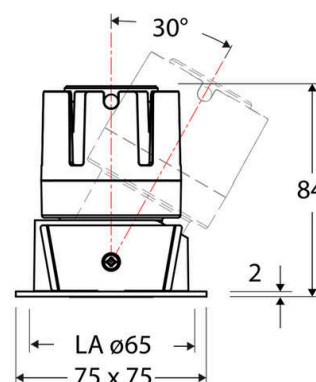

### Artikelbeschreibung

LED Deckeneinbauleuchte ■ quadratisch ■ schwenkbar  
 ■ weiß ■ IP20 ■ 220-240 V/AC + 180-250 V/DC ■ 6 W ■  
 4000 K ■ 567 lm ■ Inkl. LED-Netzgerät ■ DALI

Mit der COB-LED Deckeneinbauleuchte lassen sich vielfältige Anwendungen im Innenbereich, wie z. B. Effektbeleuchtung, Raumbelichtung, Akzentuierte Beleuchtung und vieles mehr realisieren. Zusätzliche Kosten für Leuchtmittel entfallen bei dieser Leuchte, da die Leistung von einem fest verbauten LED-Chip geliefert wird. Da im Lieferumfang das Netzgerät bereits enthalten ist, fallen auch hierfür keine zusätzlichen Kosten an. Die Leuchte ist mit diesem Reflektor um 30° schwenkbar. Gehäusefarbe ähnlich RAL9003. Weitere Merkmale: Farbwiedergabeindex CRI92, Bemessungslebensdauer L90B10 bei 50000h.