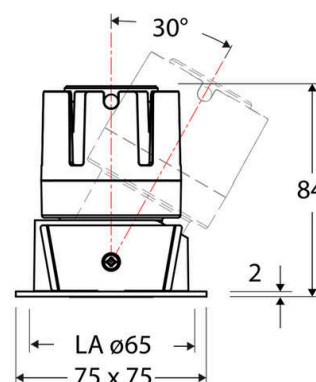

### Artikelbeschreibung

LED Deckeneinbauleuchte ■ quadratisch ■ schwenkbar  
 ■ weiß ■ IP20 ■ 220-240 V/AC + 180-250 V/DC ■ 6 W ■  
 3000 K ■ 540 lm ■ Inkl. LED-Netzgerät ■ DALI

Mit der COB-LED Deckeneinbauleuchte lassen sich vielfältige Anwendungen im Innenbereich, wie z. B. Effektbeleuchtung, Raumbelichtung, Akzentuierte Beleuchtung und vieles mehr realisieren. Zusätzliche Kosten für Leuchtmittel entfallen bei dieser Leuchte, da die Leistung von einem fest verbauten LED-Chip geliefert wird. Da im Lieferumfang das Netzgerät bereits enthalten ist, fallen auch hierfür keine zusätzlichen Kosten an. Die Leuchte ist mit diesem Reflektor um 30° schwenkbar. Gehäusefarbe ähnlich RAL9003. Weitere Merkmale: Farbwiedergabeindex CRI92, Bemessungslebensdauer L90B10 bei 50000h.